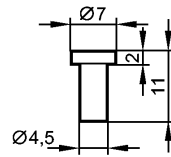

E30400

FILTER ELEMENT

Принадлежности

Характеристики

Фильтрующий элемент

для погружного датчика давления PS3

для присоединения к капиллярной трубке

Примечания

Упаковочная величина [штука] 1

Другие данные

Вес 0,5 g