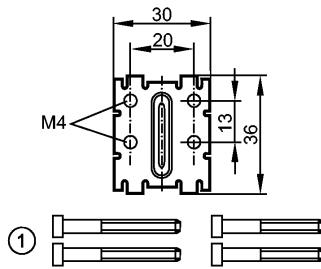

E37340

DIN RAIL MOUNTING KIT

Принадлежности

1: болты

Характеристики

Зажим для DIN-рейки

Механические данные

Материал	V2A (1.4310)
Вес [kg]	0,022

Принадлежности

Принадлежности (дополнительные)	2 винта с внутренним шестигранником M4 x 35; 2 винта с внутренним шестигранником M4 x 40
---------------------------------	---

Примечания

Упаковочная величина [штука]	1
------------------------------	---