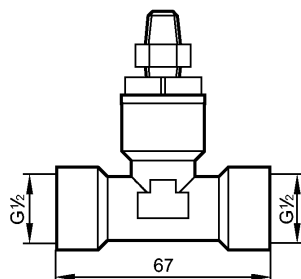

E37360

T-FITTING KIT

Принадлежности

Артикул будет снят с производства с 31.03.2016

Характеристики

Монтажный набор

G1/2

с переходной муфтой G1/2 - G1/8,
адаптер R1/8 - 1/8 поворотный,
прокладка G1/2

Механические данные

Материал латунь никелированн.

Вес [kg] 0,205

Примечания

Упаковочная величина [штука] 1

ifm electronic gmbh • Адрес : Friedrichstraße 1 • 45128 Essen — Компания оставляет за собой право вносить изменения без предварительного уведомления! — SU — E37360 — 10.10.2008