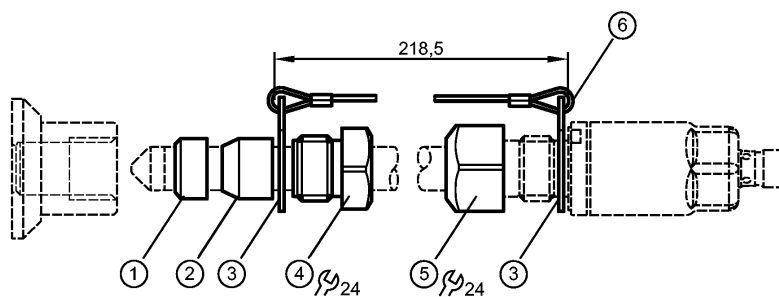

E43322

VARIABLE CLAMP ADAPTER 250

Принадлежности

- 1: Buchse
- 2: Clamp
- 3: Sicherungselement
- 4: Соединение Clamp
- 5: Накидная гайка
- 6: Sicherungsseil

EHEDG Certified 

Характеристики	
variabler Klemmadapter	
für G1/2 Hygiene-Adaptionen	
для датчика уровня LMT105	
Условия эксплуатации	
Макс.давление в резервуаре [бар]	6
Механические данные	
Исполнение	для датчика уровня LMT105
Уплотнение	Metall auf PEEK-Dichtung
Материалы корпуса в контакте с изм. средой	PEEK
Материал	PEEK-GF 30; нерж.сталь (316L / 1.4404)
Вес [kg]	0,176
Примечания	
Упаковочная величина [штука]	1