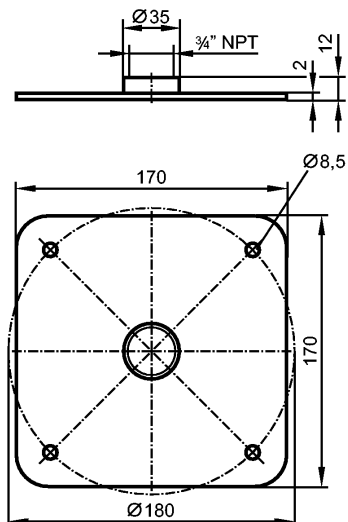

**E43381**

LAUNCHING PLATE 3/4"NPT

Принадлежности

**Характеристики**

Einkoppelplatte

3/4" NPT

**Условия эксплуатации**

Макс.давление в резервуаре [бар] -1...16

**Механические данные**

Подключение к процессу 3/4" NPT

Исполнение для датчиков уровня LR

Материал Grundplatte: 1.4571 (V4A / 316Ti); адаптер : нерж.сталь (316L / 1.4404)

Момент затяжки [Nm] 6...9

Вес [kg] 0,651

**Примечания**

Упаковочная величина [штука] 1