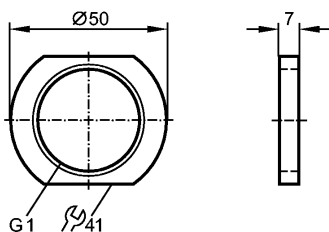

E43906

LOCK NUT G1", POM

Принадлежности

Характеристики

Контргайка

G 1

Условия эксплуатации

Температура окружающей среды

[°C]

-25...80

Механические данные

Исполнение

для монтажного адаптера

Материал

POM (полиоксиметилен)

Вес

[kg]

0,096

Примечания

Упаковочная величина

[штука]

1