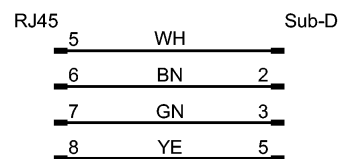

Механические данные

Исполнение	PC кабель для программирования PC / AS-i монитор безопасности
Вес	[kg] 0,079

электрическое подключение

Электрическое подсоединение	Кабель PVC (поливинилхлорид) / 2,5 m
Цвет кожуха	серый

Назначение жил кабеля при подключении

Цвета жил

WH	белый
BN	коричневый
GN	зелёный
YE	желтый

Примечания

Упаковочная величина	[штука]	1
----------------------	---------	---