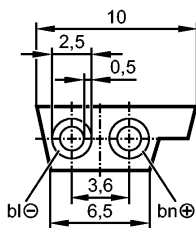

E74100

Flat cable 100 meter PUR ye

Промышленная шина AS-Interface

Характеристики

AS-i плоский кабель

защита от переполюсовки благодаря профилю кабеля

для применения с технологией прокола изоляции

Рабочее напряжение [V] 26,5...31,6 DC (AS-i)

Электрическое исполнение AS-i

Испытания / одобрения

Степень защиты IP 67

Температура окружающей среды [°C] -40...85

Механические данные

Вес [kg] 6,2

электрическое подключение

Электрическое подсоединение / 100 m; 2 x 1,5 mm²

Материал кабеля PUR (полиуретан); без галог.

Цвет кожура желтый

Примечания

Примечания 100 m Форма упаковки: свёрнутый в спираль

Упаковочная величина [штука] 1