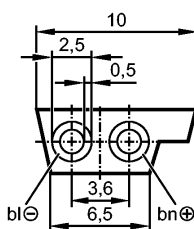

E74110

Flat cable 100 meter PUR bk

Промышленная шина AS-Interface

Характеристики

AS-i плоский кабель

защита от переполюсовки благодаря профилю кабеля

для применения с технологией прокола изоляции

Рабочее напряжение [V] 24 DC

Электрическое исполнение Внешнее питание 24 V

Испытания / одобрения

Степень защиты IP 67

Температура окружающей среды [°C] -40...85

Механические данные

Вес [kg] 6,35

электрическое подключение

Электрическое подсоединение / 100 m; 2 x 1,5 mm²

Материал кабеля PUR (полиуретан); без галог.

Цвет кожура чёрный

Примечания

Примечания 100 m Форма упаковки: свёрнутый в спираль

Упаковочная величина [штука] 1