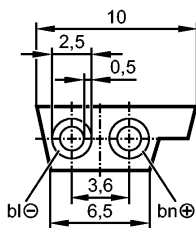

**E74114**

AS-i Flat cable PUR bk 1000m

Промышленная шина AS-Interface

**Характеристики**

AS-i плоский кабель

для нижних частей модуля или компактных модулей с ответвителем для плоского кабеля

защита от переполюсовки благодаря профилю кабеля

Вес [kg] 17

**электрическое подключение**

Электрическое подсоединение / 1000 m; 2 x 1,5 mm<sup>2</sup>

Материал кабеля PUR (полиуретан); без галог.

Цвет кожуха чёрный

**Примечания**

Примечания 1000 m Lieferform Kabeltrommel

Упаковочная величина [штука] 1