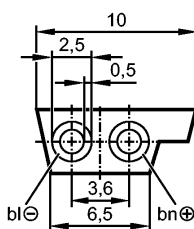

E74210

Flat cable 100 meter TPE bk

Промышленная шина AS-Interface

Характеристики

AS-i плоский кабель

защита от переполюсовки благодаря профилю кабеля

для применения с технологией прокола изоляции

Рабочее напряжение [V] 26,5...31,6 DC (AS-i)

Электрическое исполнение AS-i

Испытания / одобрения

Степень защиты IP 67

Температура окружающей среды [°C] -40...105

Механические данные

Вес [kg] 6,757

электрическое подключение

Электрическое подсоединение / 100 m; 2 x 1,5 mm²

Материал кабеля TPE

Цвет кожуха чёрный

Примечания

Примечания 100 m Форма упаковки: свёрнутый в спираль

Упаковочная величина [штука] 1