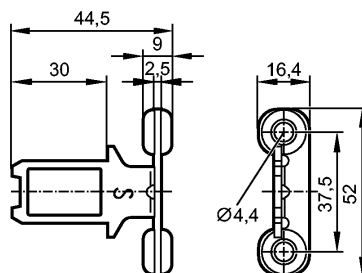

**E7904S**

Bent actuator

**Принадлежности для дверных выключателей**

**Характеристики**

Актuator стандарта S, угловой

С резиновой втулкой, с излишним ходом 5 мм

Подходит для максимального усилия 2500 Н для дверных выключателей AC901S - AC904S

**Механические данные**

Вес [kg] 0,028

**Принадлежности**

Принадлежности (входят в комплект) 2 предохранительных винта из нерж.стали M4 x 14

**Примечания**

Примечания Предохранительные винты исключают произвольное развинчивание приводов

Упаковочная величина [штука] 1