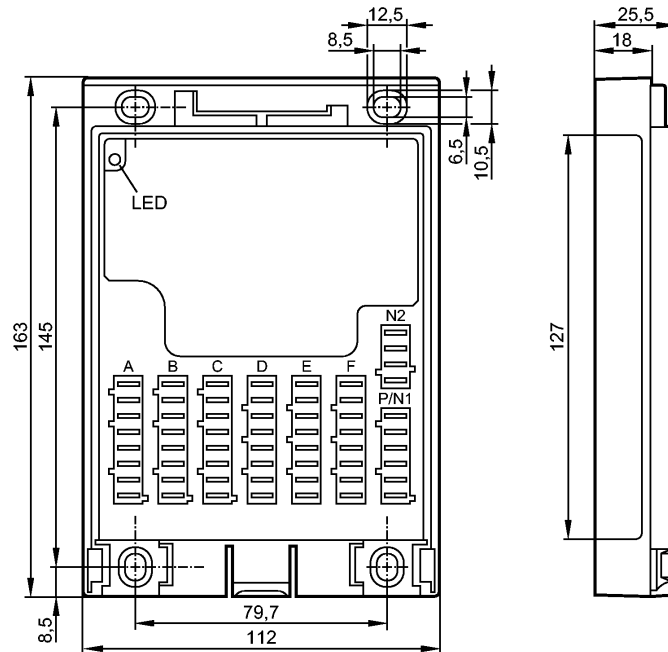

EC0400

R360/Starterkit-Accessories

Системы управления для подвижной техники

Artikel je Kunde nur 1-mal bestellbar

Рисунок изображает BasicController CR0403

Характеристики

Стартерный набор ecomatmobile Basic

Характеристики

Содержание	BasicController CR0403 BasicRelay CR0421 BasicDisplay CR0451 Крышка со выемкой для дисплея и уплотнением кабеля EC0402 CAN/RS232-USB интерфейс EC2112
------------	-------------------------------------------------------------------------------------------------------------------------------------------------------------------

Механические данные

Вес	[kg]	2,292
-----	------	-------

Принадлежности

Принадлежности (входят в комплект)	Программное обеспечение; Блок питания; Джемперный кабель; Автомобильные полупроводниковые реле (2 x); Автомобильные предохранители (1 x 3 A, 4 x 15 A); Монтажные приспособления
------------------------------------	----------------------------------------------------------------------------------------------------------------------------------------------------------------------------------