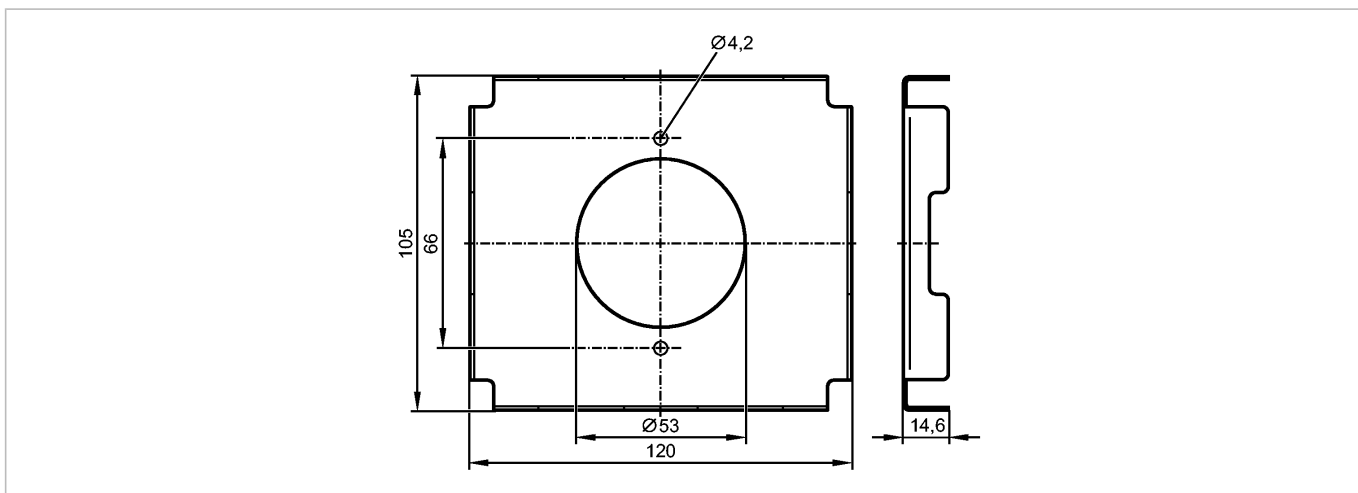

**EC0404**

R360/DisplayXL/FittingPanel

Принадлежности

**Характеристики**

Монтажная рама

для BasicDisplay XL CR0452

**Механические данные**

Материал	нерж. сталь V2A (1.4301)
Способ монтажа	панель
Вес [kg]	0,118

**Примечания**

Упаковочная величина [штука]	1
------------------------------	---