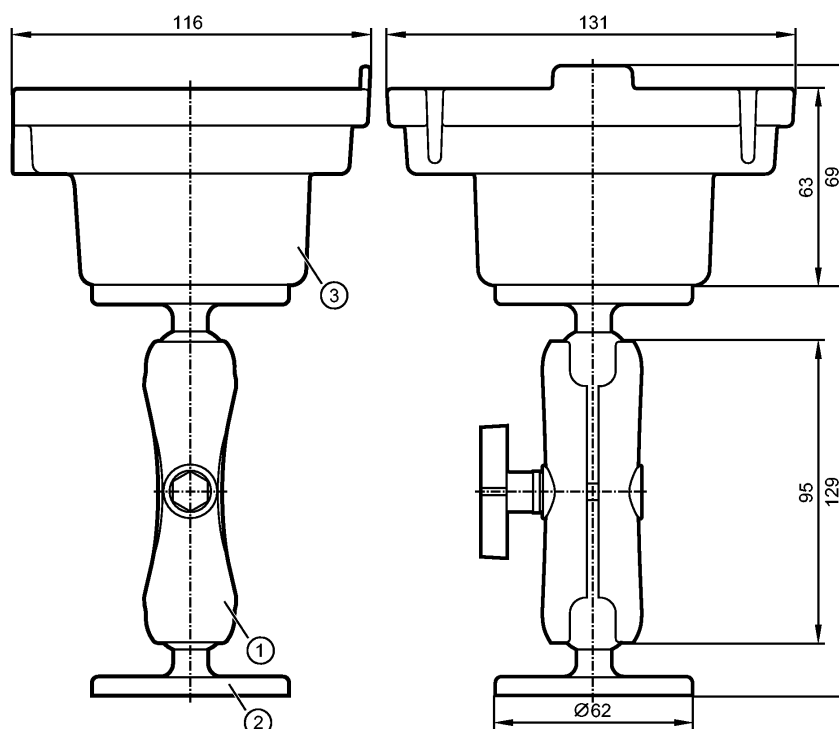

**EC0406**

R360/BasicDisplayXL/RAM-Set

Принадлежности

- 1: Монтажное приспособление
- 2: Montageplatte (Kugelgröße 1,5")
- 3: Держатель для дисплея BasicDisplay XL

**Характеристики**

монтажный набор RAM

Размер шара 1" (B)

напр. для BasicDisplay XL

для использования в качестве подставки

**Механические данные**

Материал	Монтажное приспособление: алюминий анодное оксидирование, покрытие черной эмалью; Монтажная пластина: алюминий анодное оксидирование, покрытие черной эмалью; шар: Резина; Держатель для дисплея: пластмасса чёрный
Нагрузка [кг]	≤ 2,25
Вес [кг]	0,345

**Примечания**

Содержание	1 несущий рычаг, 2 монтажные пластины, 1 держатель для дисплея
Упаковочная величина [штука]	1