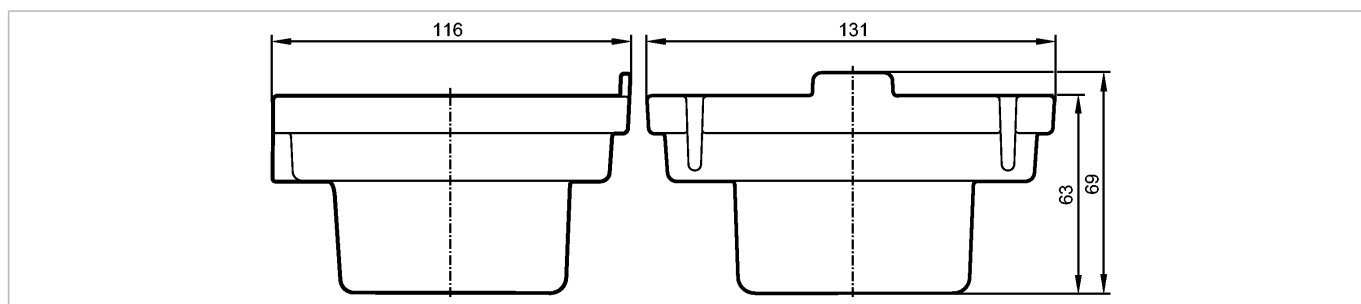

EC0408

R360/BasicDisplay/CarrierXL

Принадлежности

Характеристики

Держатель для дисплея
Система крепежа RAM
Размер шара 1" (B)
напр. для BasicDisplay XL
для использования в качестве подставки

Механические данные