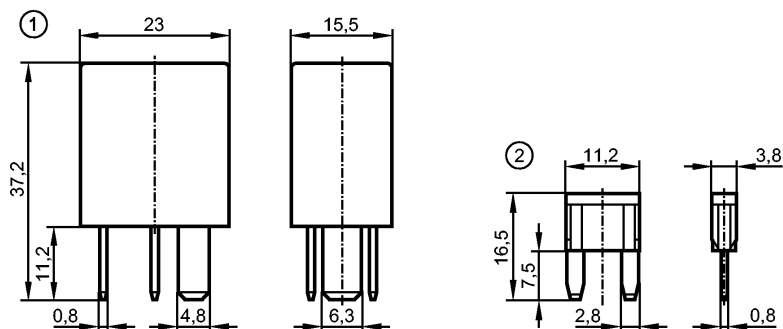

EC0466

R360/Basic/Relay+Fuse/12V

Системы управления для подвижной техники

- 1: Kfz-Mikrorelais
- 2: Kfz-Minisicherung

Характеристики

Набор реле и предохранителей для 12 В DC систем

для реле BasicController CR0431

Механические данные

Содержание	6 x автомобильных микро-реле 12 V DC (1 перекидной контакт) 2 x автомобильных мини-предохранителя 4 А (розовые) 6 x автомобильных мини-предохранителей 30 А (зелёные)

Вес [kg]	0,112

Принадлежности

Принадлежности (входят в комплект)	Sicherungszieher

Примечания

Упаковочная величина [штука]	1