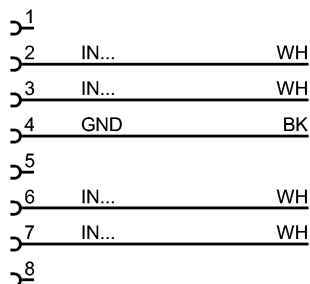

EC9206

R360/Basic/Cable/A,B,C

Системы управления для подвижной техники

1: Кодирование
2: Rastfeder

Характеристики

Джамперный кабель
для BasicController CR04xx
Входы A/B/C
Кодирование

Механические данные

Вес [kg] 0,065

электрическое подключение

Электрическое подсоединение Standard Timer Kontakt-Gehäuse; 8-полюсный / 1,5 m; 1 x 0,75 mm² + 4 x 0,50 mm²; PVC-Kabel LiYv-t (wärmebeständig 105 °C), ziffernbedruckt

Назначение жил кабеля при подключении

Цвета жил
BK чёрный
WH белый

Примечания

Упаковочная величина [штука] 1