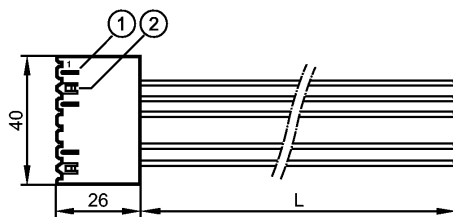

EC9206

R360/Basic/Cable/A,B,C

Системы управления для подвижной техники

1: Кодирование
2: Rastfeder

Характеристики

Джамперный кабель
для BasicController CR04xx
Входы A/B/C
Кодирование

Механические данные

Вес [kg] 0,065

электрическое подключение

Электрическое подсоединение Standard Timer Kontakt-Gehäuse; 8-полюсный / 1,5 m; 1 x 0,75 mm² + 4 x 0,50 mm²; PVC-Kabel LiYv-t (wärmebeständig 105 °C), ziffernbedruckt

Назначение жил кабеля при подключении

Цвета жил
BK чёрный
WH белый

Примечания

Упаковочная величина [штука] 1