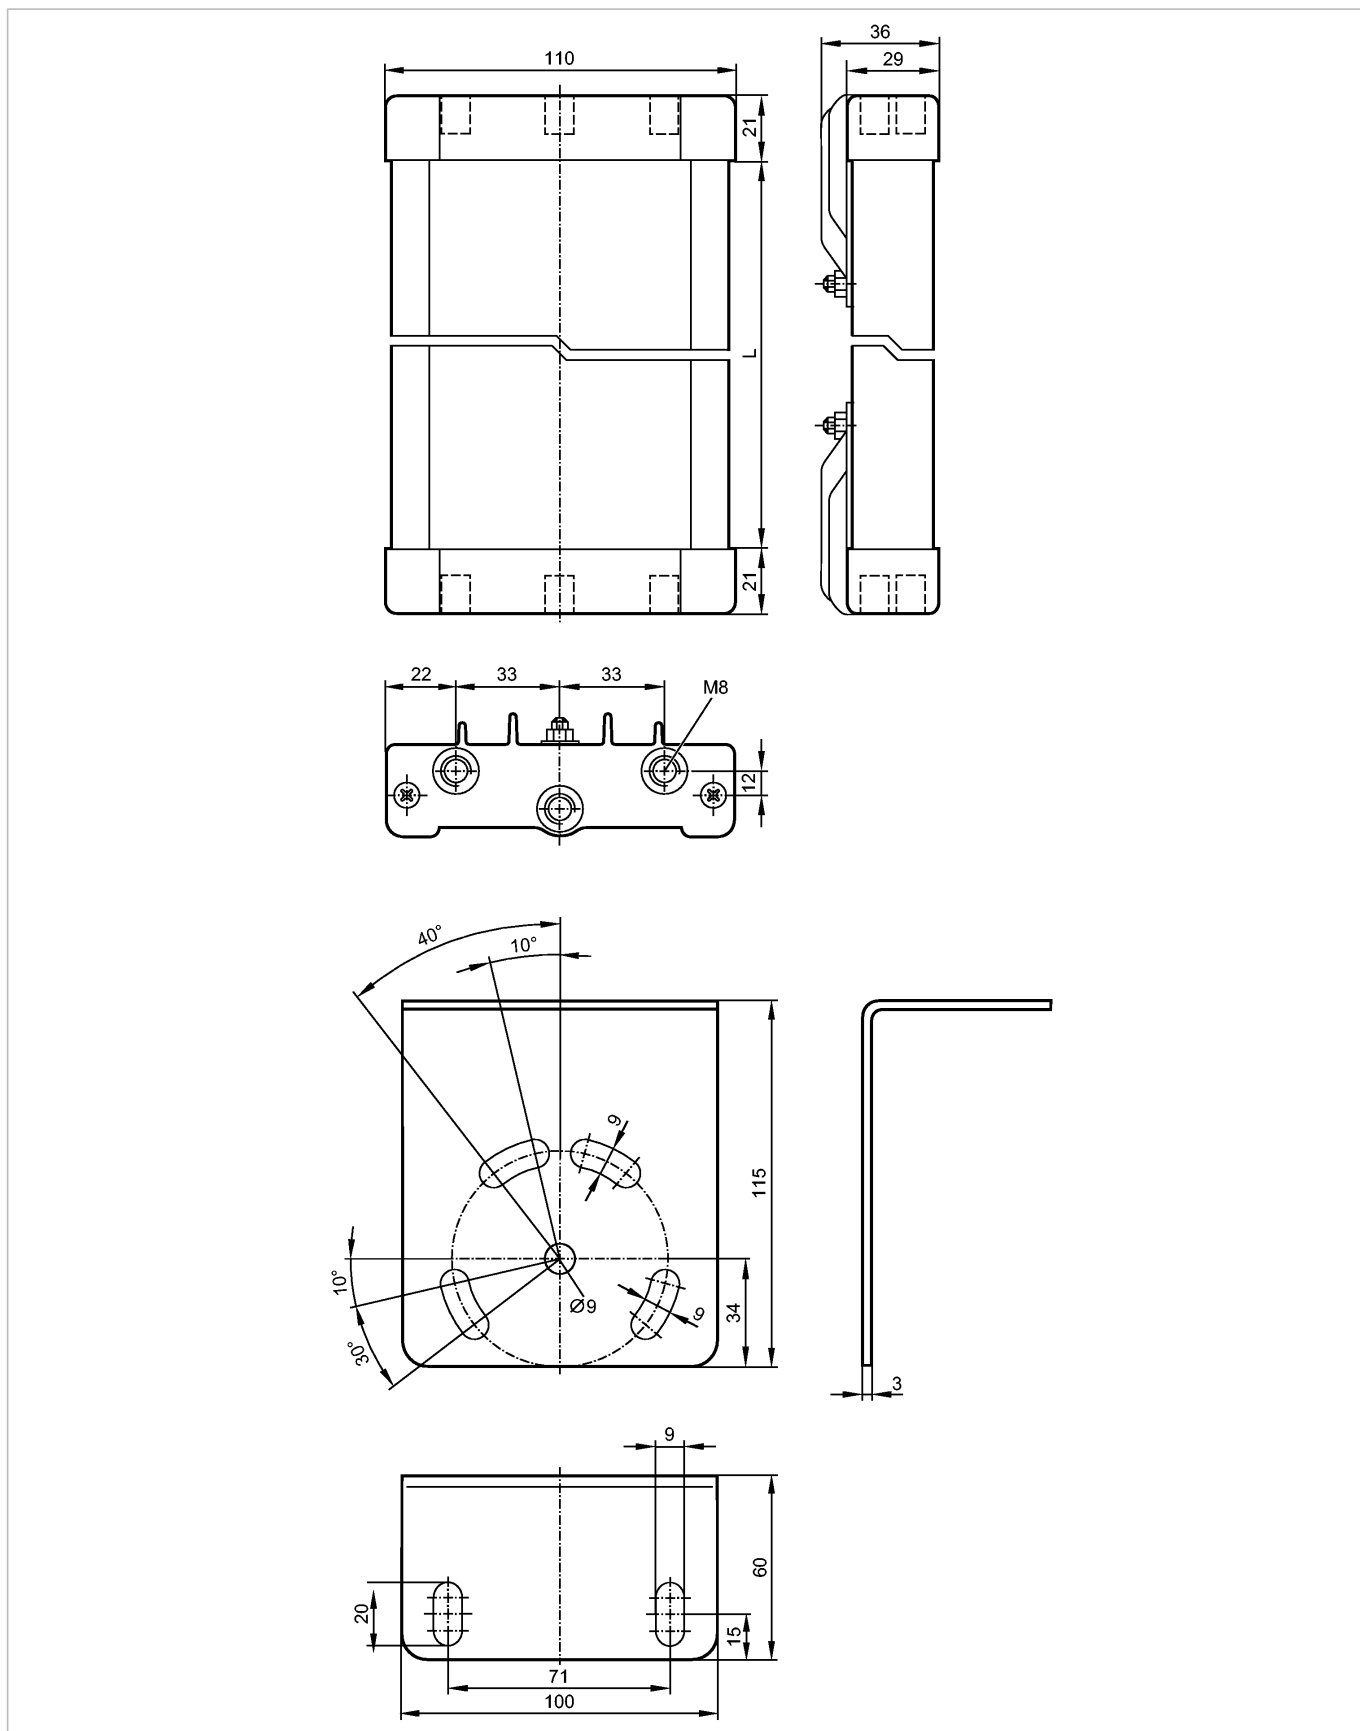

EY1001

DEFLECTION MIRROR 250 LENGTH

Принадлежности

CE

Характеристики

Угловое зеркало

для многоручевых барьеров безопасности

EY1001

DEFLECTION MIRROR 250 LENGTH

Принадлежности

Высота защищённой зоны

160 mm

Условия эксплуатации

Температура окружающей среды

[°C]

-10...55

Механические данные

Длина L

[mm]

250

Исполнение

для типов OY

Материал

алюминий с эпоксидно-порошковым покрытием; пластмасса; Принадлежности: сталь оцинкованный