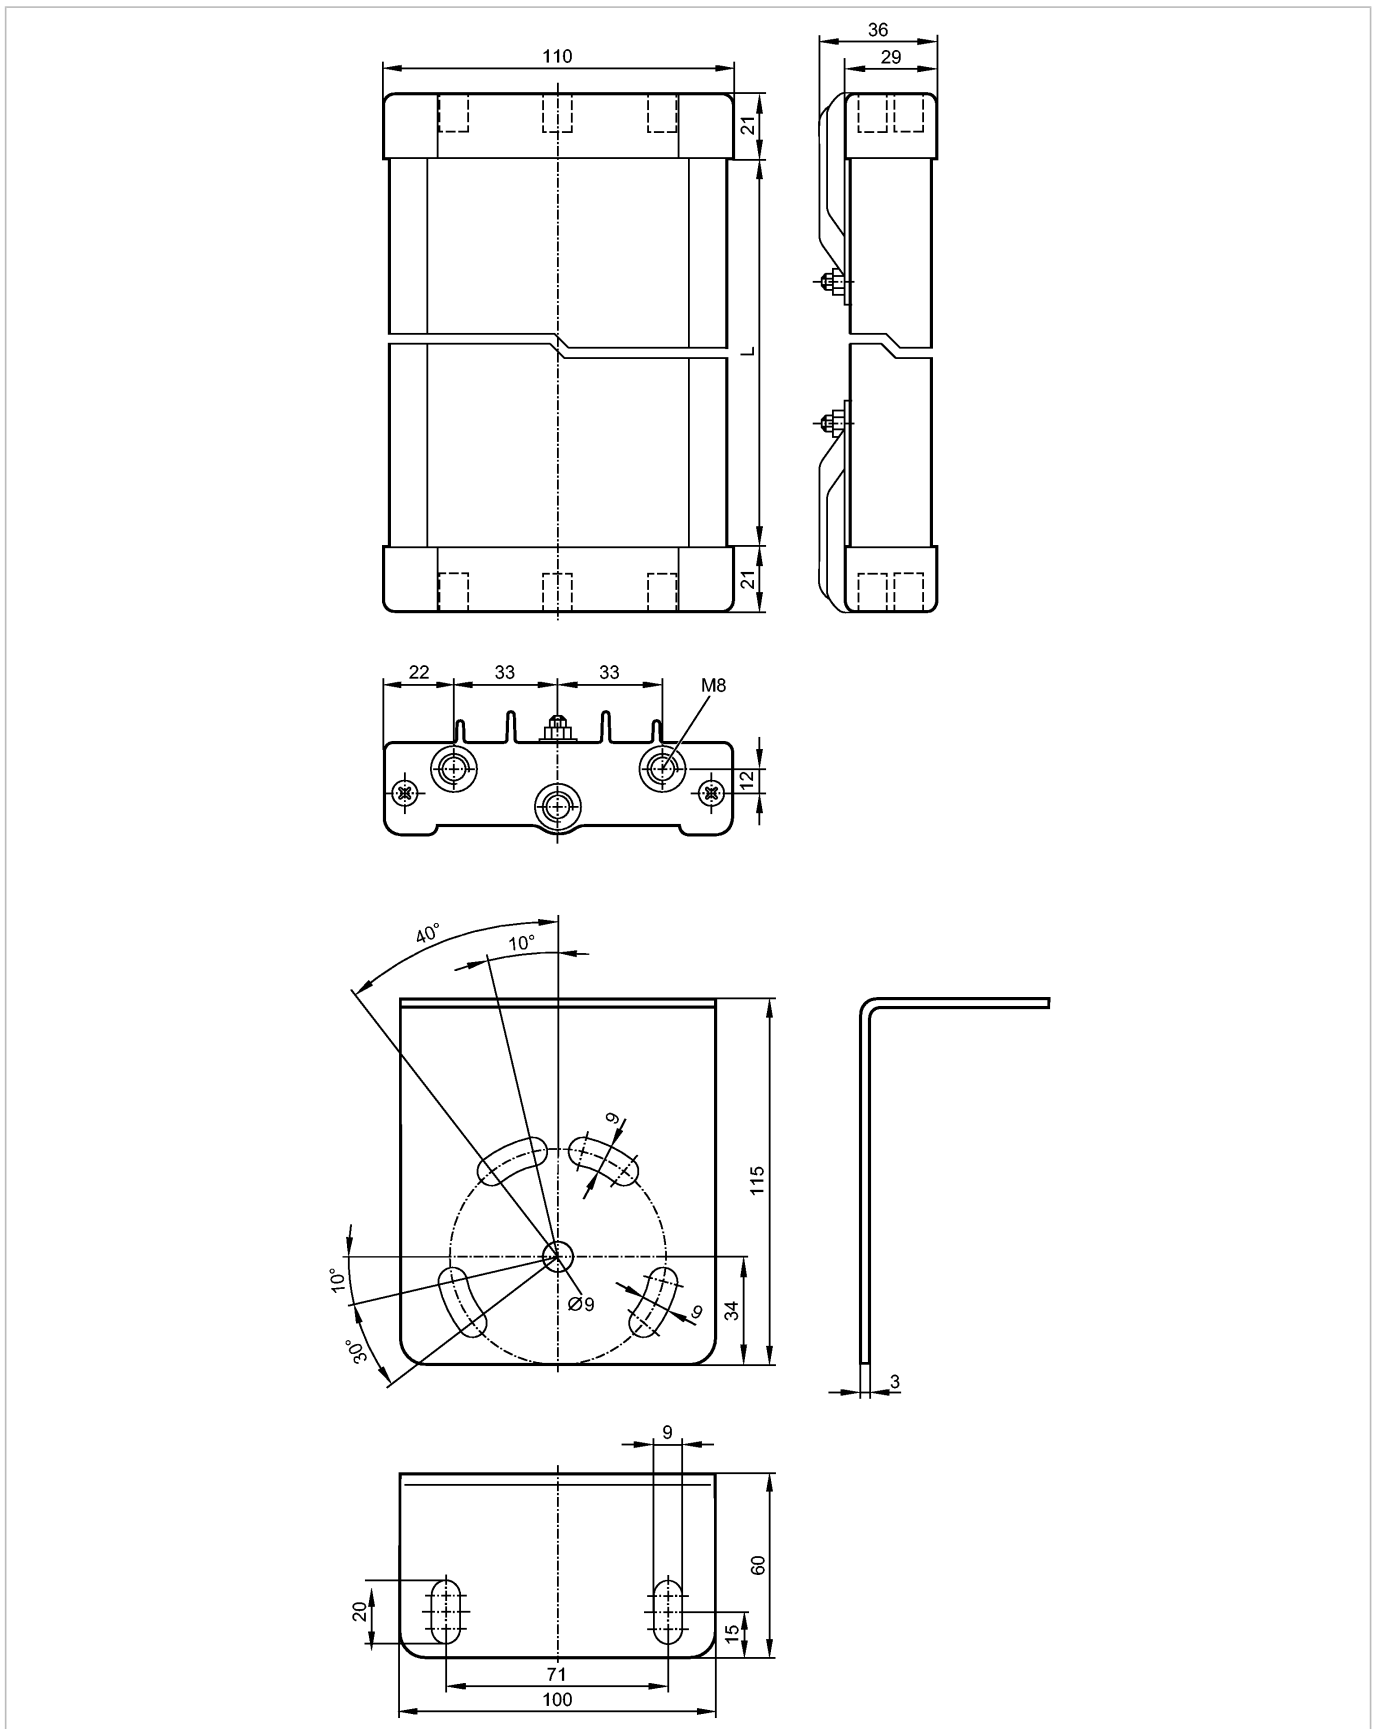

EY1002

DEFLECTION MIRROR 400 LENGTH

Принадлежности

CE

Характеристики

Угловое зеркало

для многоручевых барьеров безопасности

EY1002

DEFLECTION MIRROR 400 LENGTH

Принадлежности

Высота защищённой зоны	
310 mm	

Условия эксплуатации

Температура окружающей среды	[°C]	-10...55
------------------------------	------	----------

Механические данные

Длина L	[mm]	400
---------	------	-----

Исполнение		для типов OY
------------	--	--------------

Материал		алюминий с эпоксидно-порошковым покрытием; пластмасса; Принадлежности: сталь оцинкованный
----------	--	---

Вес	[kg]	3,214
-----	------	-------

Принадлежности

Принадлежности (входят в комплект)		4 винта; M8; 4 шестиугольные гайки; M8; 4 шайбы
------------------------------------	--	---

Примечания

Упаковочная величина	[штука]	1
----------------------	---------	---