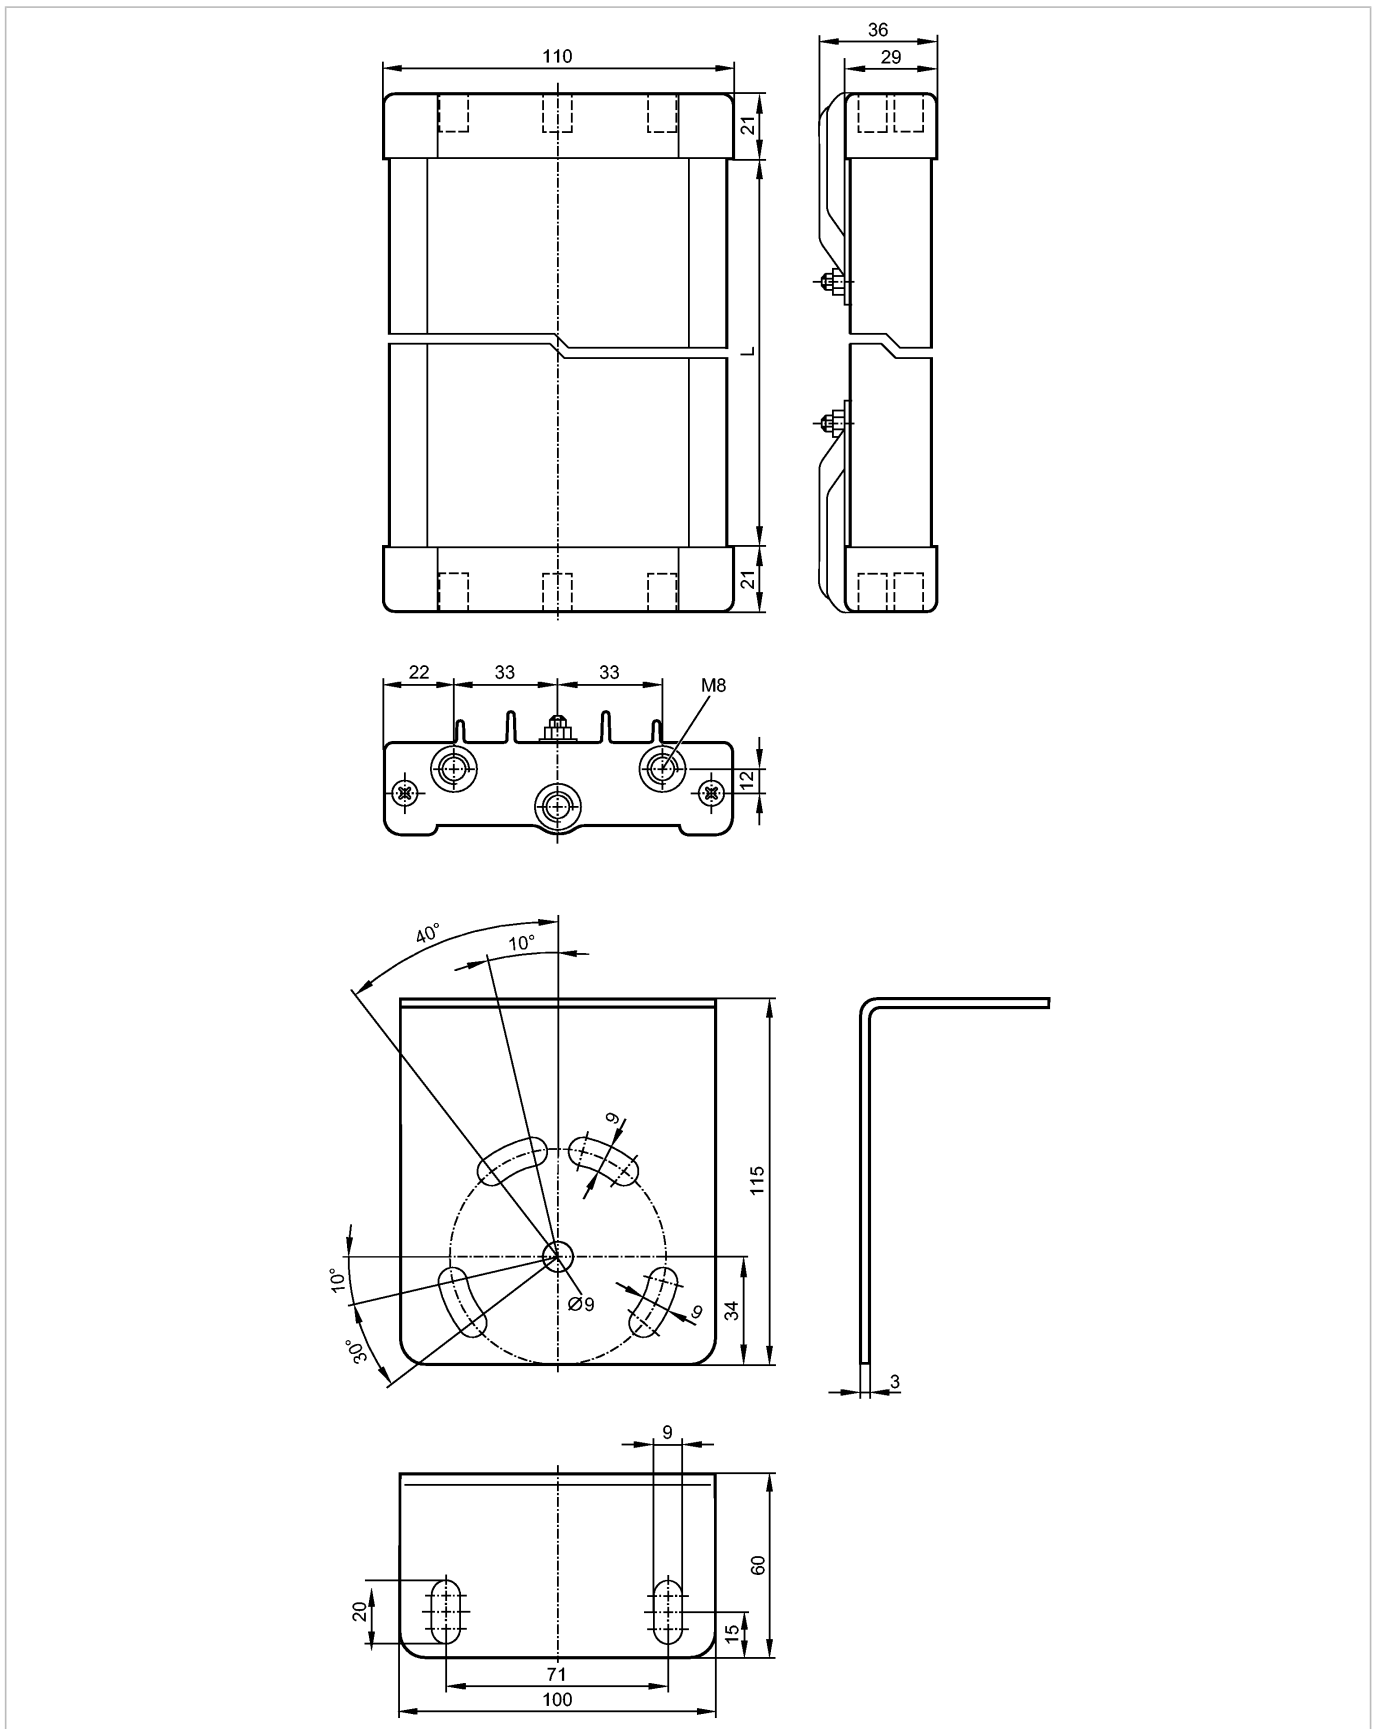

EY1008

DEFLECTION MIRROR 1400 LENGTH

Принадлежности

CE

Характеристики

Угловое зеркало

для многолучевых барьеров безопасности

EY1008

DEFLECTION MIRROR 1400 LENGTH

Принадлежности

Высота защищённой зоны

1210 mm

Условия эксплуатации

Температура окружающей среды

[°C]

-10...55

Механические данные

Длина L

[mm]

1400

Исполнение

для типов OY

Материал

алюминий с эпоксидно-порошковым покрытием; пластмасса; Принадлежности: сталь оцинкованный