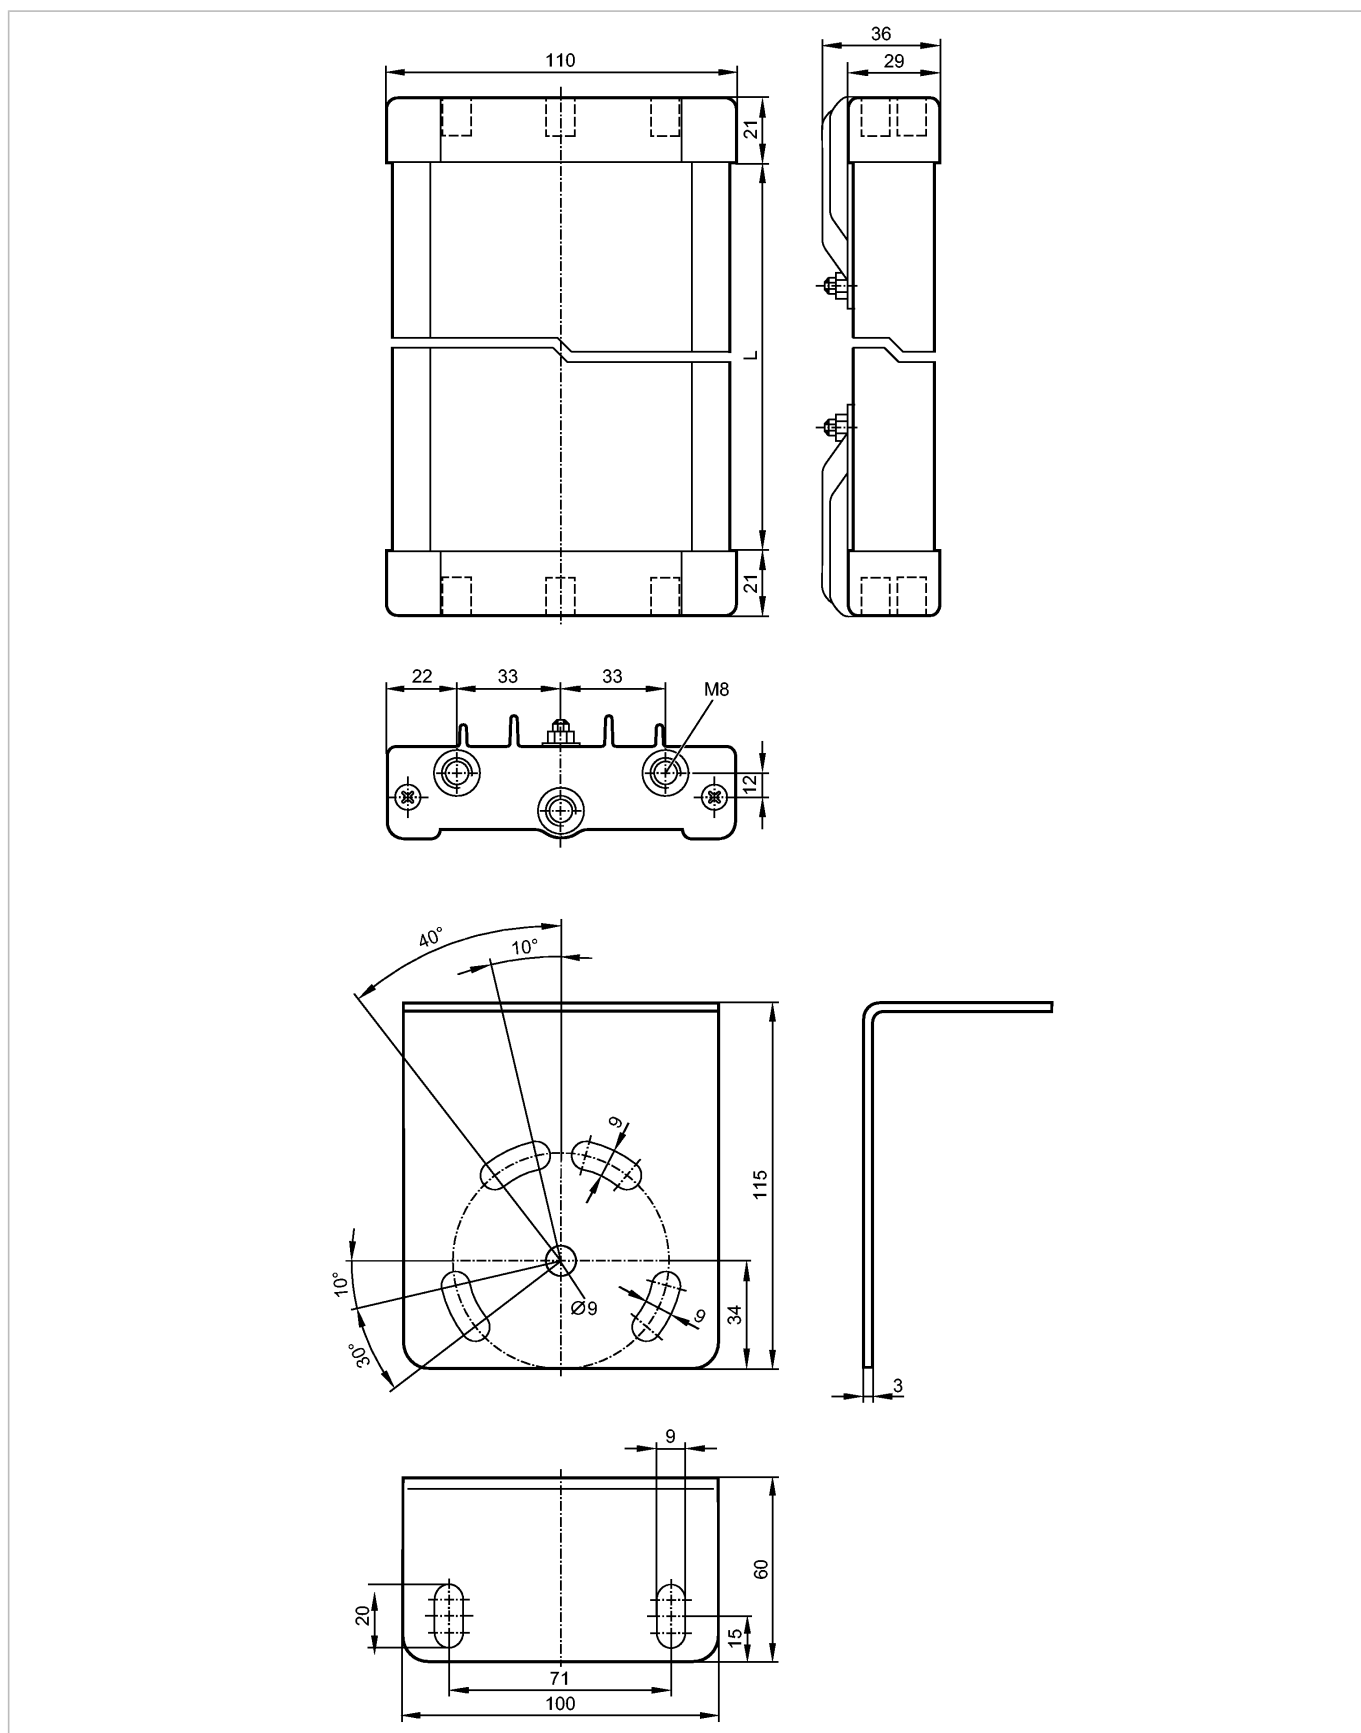

**EY1010**

DEFLECTION MIRROR 1600 LENGTH

Принадлежности

CE

**Характеристики**

Угловое зеркало

для многоручевых барьеров безопасности

## EY1010

DEFLECTION MIRROR 1600 LENGTH

Принадлежности

Высота защищённой зоны	
1510 mm	

### Механические данные

Длина L	[mm]	1600
Исполнение		для типов OY
Материал		алюминий с эпоксидно-порошковым покрытием; пластмасса; Принадлежности: сталь оцинкованный
Вес	[kg]	10,13