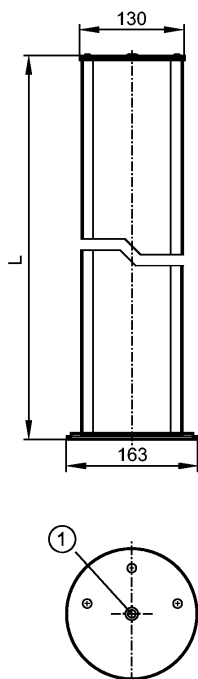

EY1013

DEFLEC.MIRROR FLOOR MOUNT.4B

Принадлежности

1: Wasserwaage

Характеристики

Угловое зеркало с основанием	
для многолучевых барьеров безопасности	
3 луча	
4 луча	
для многолучевых барьеров безопасности	
≤ 1060 mm	

Условия эксплуатации

Температура окружающей среды	[°C]	-10...55
------------------------------	------	----------

Механические данные

Длина L	[mm]	1340
Исполнение		для типов OY
Материал		алюминий с эпоксидно-порошковым покрытием; пластмасса
Вес	[kg]	6,5

Примечания

Упаковочная величина	[штука]	1
----------------------	---------	---