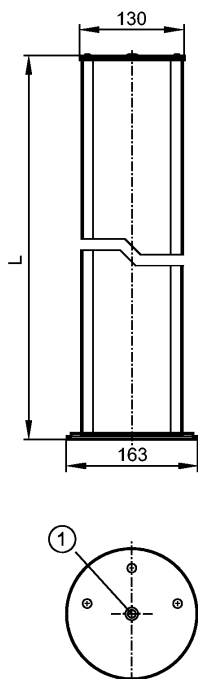

EY1014

DEFLEC.MIRROR FL. MOUNT.1360

Принадлежности

1: Wasserwaage

Характеристики

Угловое зеркало с основанием

для многолучевых барьеров безопасности

≤1360 mm

Условия эксплуатации

Температура окружающей среды

[°C]

-10...55

Механические данные

Длина L

[mm]

1710

Исполнение

для типов OY

Материал

алюминий с эпоксидно-порошковым покрытием; пластмасса

Вес

[kg]

6

Примечания

Упаковочная величина

[штука]

1