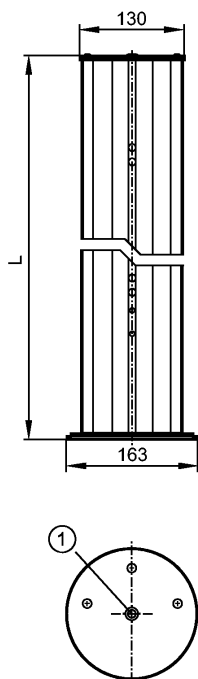

EY2001

FLOOR MOUNT.PROTECTION 2 BEAMS

Принадлежности

1: Wasserwaage

Характеристики

Основание

для многолучевых барьеров безопасности

2 луча

для многолучевых барьеров безопасности

≤ 760 mm

Механические данные

Длина L	[mm]	1010
Исполнение		для типов OY
Материал		алюминий с эпоксидно-порошковым покрытием; пластмасса
Вес	[kg]	6,5

Принадлежности

Принадлежности (входят в комплект)	6 винта с внутренним шестигранником; 6 прокладки; 4 крепежные гайки
------------------------------------	---

Примечания

Упаковочная величина	[штука]	1
----------------------	---------	---