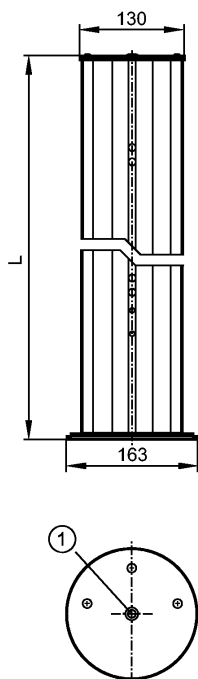

**EY2002**

FLOOR MOUNT.PROTECTION 4 BEAMS

Принадлежности

1: Wasserwaage

**Характеристики**

Основание

для многолучевых барьеров безопасности

3 луча

4 луча

для многолучевых барьеров безопасности

≤ 1060 mm

**Механические данные**

Длина L	[mm]	1340
Исполнение		для типов OY
Материал		алюминий с эпоксидно-порошковым покрытием; пластмасса
Вес	[kg]	6,5

**Принадлежности**

Принадлежности (входят в комплект)	6 винта с внутренним шестигранником; 6 прокладки; 4 крепежные гайки
------------------------------------	---

**Примечания**

Упаковочная величина	[штука]	1
----------------------	---------	---