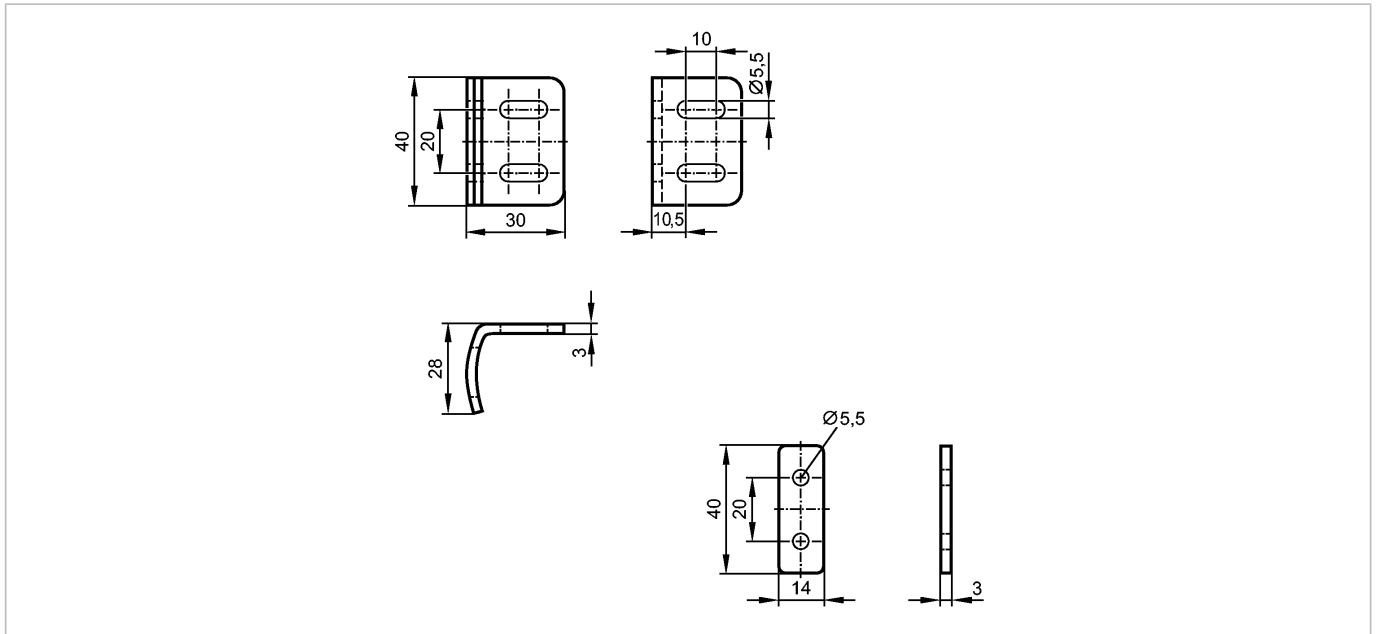

EY3005

ADJUSTABLE ANGLE +/- 7° SET6

Принадлежности

CE

Характеристики

Кронштейны

осевой ± 7°

Механические данные

Исполнение	для типов OY
Материал	Металл оцинкованный
Вес [kg]	0,348

Примечания

Упаковочная величина [штука]	6
------------------------------	---