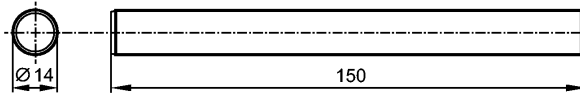

**EY3006**

TEST ROD 14MM

Принадлежности

**Характеристики**

Испытательный щуп

Ø 14 mm

для многолучевых барьеров безопасности

**Механические данные**

Длина щупа L	[mm]	150
Исполнение		для типов OY
Материал		алюминий
Вес	[kg]	0,07

**Примечания**

Упаковочная величина	[штука]	1
----------------------	---------	---