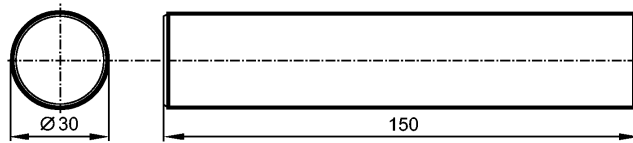

EY3008

TEST ROD 30MM

Принадлежности

Характеристики

Испытательный щуп

Ø 30 mm

для многолучевых барьеров безопасности

Механические данные

Длина щупа L	[mm]	150
Исполнение		для типов OY
Материал		алюминий
Вес	[kg]	0,162

Примечания

Упаковочная величина	[штука]	1
----------------------	---------	---