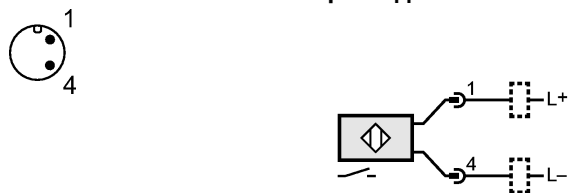

IER203

IEB2002BARKG/AM/SC/0,3M/US/2LE

Индуктивные датчики

Испытания / одобрения

Электромагнитная совместимость	EN 61000-4-2 ESD: 4 kV CD / 8 kV AD EN 61000-4-3 ВЧ излучение: 10 V/m EN 61000-4-4 Всплеск: 2 kV EN 61000-4-6 ВЧ проводимость: 10 V EN 55011: класс B
MTTF [лет]	1384

Механические данные

Тип монтажа	установка заподлицо
Материал	корпус: нерж. сталь V4A (1.4404) антипригарное покрытие; чувствительная поверхность: нерж. сталь V4A (1.4404) антипригарное покрытие; крепёжные гайки: нерж. сталь V4A (1.4404) антипригарное покрытие
Вес [kg]	0,036

Дисплеи / Элементы управления

Индикация состояния выхода LED	зелёный
Помощь при настройке LED	красный

электрическое подключение

Электрическое подсоединение	Кабель PUR (полиуретан) / 0,3 м; 2 x 0,34 мм²; с разъёмом M12, позолоченные контакты

Назначение жил кабеля при подключении

Принадлежности

Принадлежности (входят в комплект)	2 крепёжные гайки

Примечания

Упаковочная величина [штука]	1