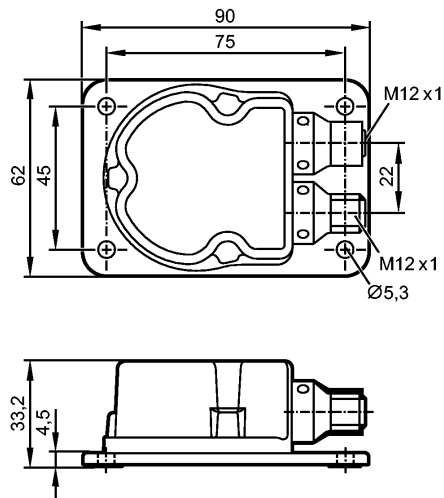

JN2100

INC-M2M360C -KG/US

Датчик наклона

CE

Характеристики

Датчик наклона

0...360° / ± 180°

Интерфейс передачи данных CANopen

Функция самоконтроля

Контрольное тактирование

Аварийные сообщения доступны

Область применения

Применение: 2-осное обнаружение и нивелирование на нулевую точку для применения в подвижной технике

Электронные данные

Рабочее напряжение [V]	9,2...30
Потребление тока [mA]	70 (24 V) < 70 mA (24 V) typisch bei 25° C mit Heizung < 25 mA (24 V) без подогрева < макс. 170 mA (24 V) с подогревом
Защита от переплюсовки	да

Точность/ погрешность

Точность	≤ ± 0,5°
Коэффициент температуры [1/K]	≤ ± 0,002°
Воспроизводимость	≤ ± 0,1°
Разрешение [°]	0,001; parametrierbar

интерфейсы

CAN	1
Интерфейс передачи данных	CANopen CiA DS 301 / профиль прибора CiA DSP-410
Vaudrate (Default) [kBit/s]	125
идентификатор узла (по умолчанию)	10

Условия эксплуатации

Температура окружающей среды [°C]	-40...85
Температура хранения [°C]	-40...85
Степень защиты	IP 65 / IP 67 / IP 68 / IP 69K

Испытания / одобрения