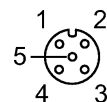

JN2100

INC-M2M360C -KG/US

Датчик наклона

Электромагнитная совместимость	DIN EN 61000-4-2 ESD: 4 kV CD / 8 kV AD DIN EN 61000-4-3 HF излучение: 10 V/m DIN EN 61000-4-4 разрыв: 2 kV DIN EN 61000-4-6 ВЧ проводимость: 10 V
Ударопрочность	DIN EN 60068-2-27 100 g (1 мс) / 10000 Schläge pro Achse (X/Y)
Тестирование солевым туманом	DIN EN ISO 9227
MTTF [лет]	310

Механические данные	
Граничная частота [Hz]	настраиваемый: 10; 5; 1; 0,5
Linearitätsabweichung [°]	± 0,2
Количество осей измерения	2
Материал	корпус: отливка из цинка никелированн.
Вес [kg]	0,411
Угловой диапазон	0...360° / ± 180°

электрическое подключение	
Электрическое подсоединение	2 x M12-Steckverbindung (CAN-In / CAN-Out)

Назначение жил кабеля при подключении

разъем M12 CAN-In	Разъем M12 CAN-Out
1: CAN защитный экран	1: CAN защитный экран
2: + UB	2: + UB
3: CAN_GND	3: CAN_GND
4: CAN_H	4: CAN_H
5: CAN_L	5: CAN_L