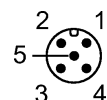

Принадлежности	
Принадлежности (входят в комплект)	Защитная крышка

Примечания	
Упаковочная величина [штука]	1