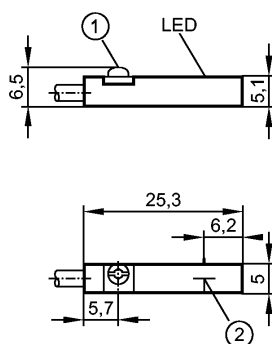

**MK5117**

MKT3028BBPKG/G/6,0M/ZH

Магнитно-индуктивные датчики, датчики цилиндров

- 1: Крепежный фланец
- 2: Чувствительная поверхность датчика

**Характеристики**

датчик положения цилиндра с элементом GMR

корпус из пластмассы для цилиндров с T-образным пазом

Кабель

[f] установка заподлицо

Порог чувствительности 2,8 мТ

Скорость передвижения макс. 5м/с > 10 м/с

**Электронные данные**

Электрическое исполнение	DC PNP
Рабочее напряжение [V]	10...30 DC; "supply class 2" согласно cULus
Потребление тока [mA]	< 10
Класс защиты	III
Защита от переплюсовки	да

**Точность/ погрешность**

Гистерезис [мм]	< 1,5
Воспроизводимость [мм]	< 0,2

**Время реакции**

готовность к работе после подключения питания [ms]	< 30
--	------

**Условия эксплуатации**

Температура окружающей среды [°C]	-25...85
Степень защиты	IP 65 / IP 67

**МК5117**

МКТ3028ВВРКГ/Г/6,0М/ЗН

Магнитно-индуктивные датчики, датчики цилиндров

Испытания / одобрения	
Электромагнитная совместимость	EN 61000-4-2 ESD: - CD / 8 kV AD EN 61000-4-3 ВЧ излучение: 10 V/m EN 61000-4-4 Всплеск: 2 kV EN 61000-4-6 ВЧ проводимость: 10 V EN 55011: класс B
MTTF [лет]	3694
Регистрационный номер UL	C003
Механические данные	
Тип монтажа	установка заподлицо
Материал	корпус: полиамид; Крепежный фланец: нерж.сталь
Вес [kg]	0,073
Дисплеи / Элементы управления	
Индикация состояния выхода LED	желтый
электрическое подключение	
Электрическое подсоединение	Кабель PUR (полиуретан) / 6 м; 3 x 0,14 mm <sup>2</sup>
<b>Назначение жил кабеля при подключении</b> Цвета жил BK чёрный BN коричневый BU синий	
Принадлежности	
Принадлежности (входят в комплект)	Резиновая метка; Крепеж кабеля
Примечания	
Примечания	Зажимной винт с потайной головкой со шлицем / шестигранной головкой SW 1,5
Упаковочная величина [штука]	1