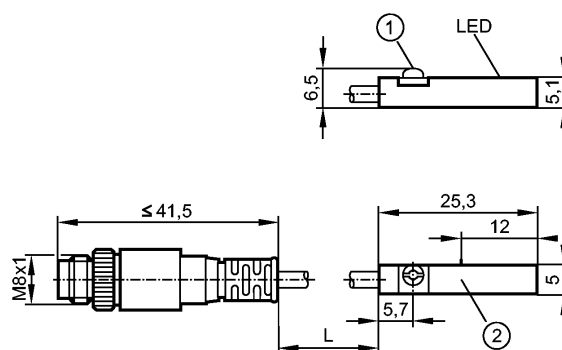

MK5159

MKT3020BBPKG/A/0,3M/ZH/ASR

Магнитно-индуктивные датчики, датчики цилиндров

- 1: Крепежный фланец
- 2: Чувствительная поверхность датчика

Характеристики

датчик положения цилиндра с элементом AMR

корпус из пластмассы для цилиндров с T-образным пазом

Кабель с разъёмом

[f] установка заподлицо

Порог чувствительности 2,0 мТ

Скорость передвижения макс. 5м/с > 10 м/с

Электронные данные

Электрическое исполнение	DC PNP
Рабочее напряжение [V]	10...30 DC; "supply class 2" согласно cULus
Потребление тока [mA]	< 10
Класс защиты	III
Защита от переполюсовки	да

Механические данные

Тип монтажа	установка заподлицо
Материал	корпус: полиамид; Крепежный фланец: нерж.сталь
Вес [kg]	0,015

Дисплеи / Элементы управления

Индикация состояния выхода LED	желтый
--------------------------------	--------