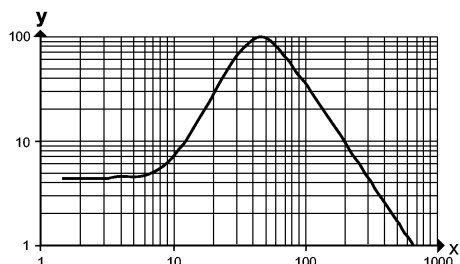

O6T204

O6T-FNKG

Фотоэлектрические датчики

Диапазон измерения / настройки

Настройка параметров в пределах	[mm]	100...500

Условия эксплуатации

Температура окружающей среды	[°C]	-25...60
Степень защиты		IP 65 / IP 67

Испытания / одобрения

Электромагнитная совместимость		EN 60947-5-2
MTTF	[лет]	897
Регистрационный номер UL		E008

Механические данные

Материал		корпус: ABS; PPSU; уплотнение: EPDM
Материал линз		PMMA
Момент затяжки	[Nm]	0,5 (болты)
Вес	[kg]	0,057

Дисплеи / Элементы управления

Индикация состояния выхода	LED	желтый
Рабочий режим	LED	зелёный

электрическое подключение

Электрическое подсоединение		Кабель PUR (полиуретан) / 2 м; 3 x 0,25 mm²; Ø 3,7 mm
Цвет кожуха		чёрный

Назначение жил кабеля при подключении

1. Цвета жил
2. BN коричневый
   - BK чёрный
   - BU синий

Примечания

Примечания		Напряжение питания "supply class 2" согласно cULus
Упаковочная величина	[штука]	1