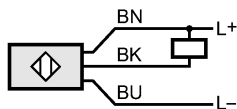

электрическое подключение

Электрическое подсоединение		Кабель PUR (полиуретан) / 2 м; 3 x 0,25 mm ² ; Ø 3,7 mm
Цвет кожуха		чёрный

Назначение жил кабеля при подключении

- Цвета жил
- BN коричневый
 - BK чёрный
 - BU синий