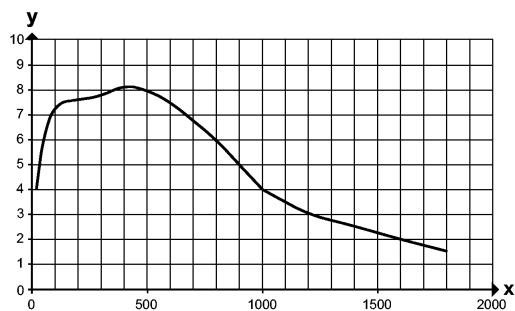

O8P202

O8P-DPKG/IO-Link/0,30M/AS/3P

Фотоэлектрические датчики

Интерфейсы

IO-Link-Device	
Способ передачи	COM2 (38.4 kBaud)
IO-Link проверка	1.1
Стандарт SDCI	IEC 61131-9
IO-Link-Device ID	786 d / 00 03 12 h
Профили	Smart Sensor: Device Identification; Device Diagnosis; Teach Channel; Binary Data Channel
SIO режим	да
Нужный тип порта	A

Условия эксплуатации

Температура окружающей среды [°C]	-25...60
Степень защиты	IP 65 / IP 67

Испытания / одобрения

Электромагнитная совместимость	EN 60947-5-2

Механические данные

Материал	корпус: ABS; нерж.сталь (316L / 1.4404)
Материал линз	PMMA
Вес [kg]	0,023

Дисплей / Элементы управления

Индикация состояния выхода LED	желтый
Рабочий режим LED	зелёный

электрическое подключение

Электрическое подсоединение	Кабель PVC (поливинилхлорид) / 0,3 м; 3 x 0,08 мм²; Ø 2,9 мм; с разъёмом M8
Цвет кожуха	чёрный