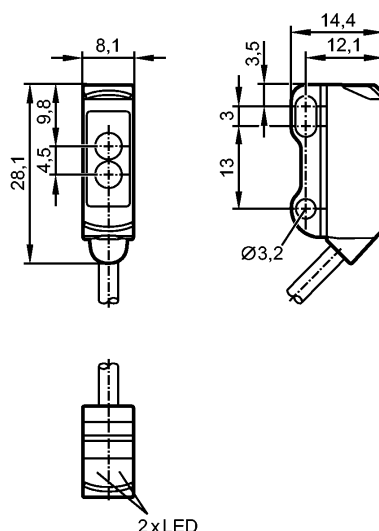

O8P202

O8P-DPKG/IO-Link/0,30M/AS/3P

Фотоэлектрические датчики

Приёмник за верхней линзой, излучатель за нижней линзой

Характеристики

Рефлекторный датчик

Quaderförmig

Кабель с разъёмом

Поляризационный фильтр

einstellbar über IO-Link

Диапазон 20...1800mm (Призматический отражатель Ø 35 (E20004))

регулируемый

Электронные данные

Электрическое исполнение	DC PNP
Рабочее напряжение [V]	10...30 DC
Потребление тока [mA]	20 (24 V)
Тип света	красный свет 633 nm
Класс защиты	III
Защита от переплюсовки	да

Выходы

Выход	Режим срабатывания на темноту
Падение напряжения [V]	< 2,5
Номинальный ток [mA]	100
Защита от короткого замыкания	тактовый
Частота переключения [Hz]	1000

Диапазон контроля

Диапазон [mm]	20...1800 (Призматический отражатель Ø 35 (E20004))
Диаметр светового пятна [mm]	120 (при максимальном диапазоне)

Функциональный резерв в зависимости от расстояния до объекта

x: расстояние в [mm]

y: коэффициент функционального резерва