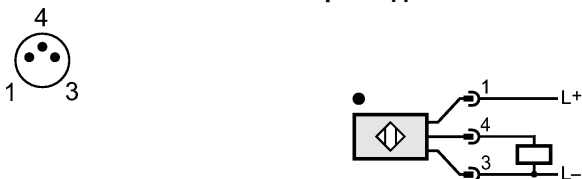

Назначение жил кабеля при подключении

Примечания

Упаковочная величина [штука]	1