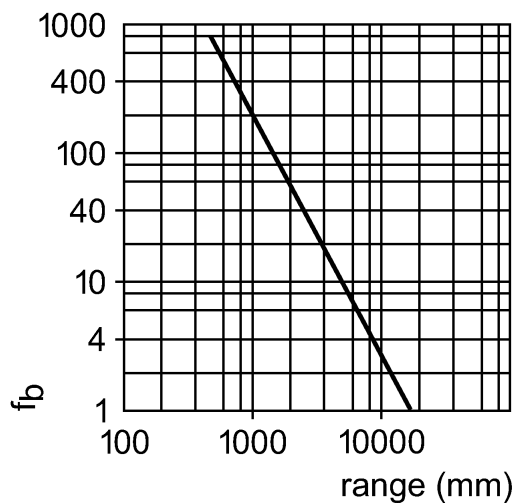

Условия эксплуатации

Температура окружающей среды	[°C]	-25...80
Степень защиты		IP 67

Испытания / одобрения

Электромагнитная совместимость	EN 60947-5-2 EN 55011:	класс B
MTTF	[лет]	334

Механические данные

Материал		РВТ (полибутилентерефталат)
Материал линз		PMMA
Вес	[kg]	0,139

Дисплеи / Элементы управления

Индикация состояния выхода	LED	красный (постоянно горит)
Функции дисплея	LED	красный (мигает)

электрическое подключение

Электрическое подсоединение		Кабель PVC (поливинилхлорид) / 2 м; 2 x 0,5 mm²

Назначение жил кабеля при подключении

Цвета жил

- BN коричневый
- BU синий

Примечание: миниатюрный предохранитель по стандарту IEC60127-2 лист 1, ≤ 2 А (быстродействующий)

Принадлежности

Принадлежности (входят в комплект)		2 крепёжные гайки

Примечания

Примечания		Рекомендуем проверить прибор на функциональность после короткого замыкания.

Упаковочная величина	[штука]	1