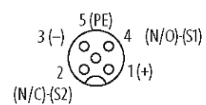

M12-Females 5-pole