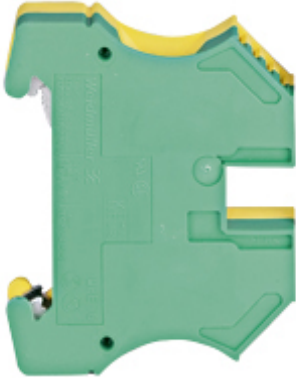

PSSu A ET PE (10 pcs.)

312949

Earthing terminal for mounting rail, PE connection, Gr/Y Delivery scope: 10 pieces, packed in a neutral carton with reference label.

Технические характеристики

Вес брутто:	276 g
Вес нетто:	253 g