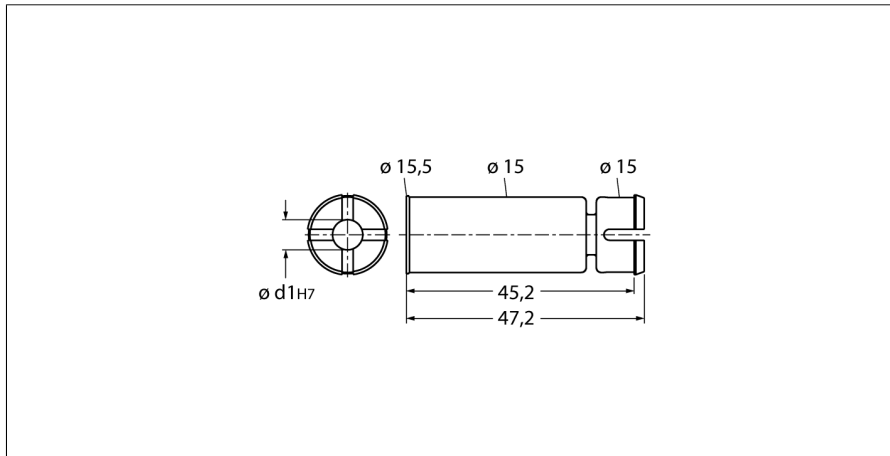

Вкладыш
Для энкодеров с полым валом
RSA-1

- Вкладыш для энкодеров с полым валом □ 15 мм
- Электрическая и температурная изоляция энкодера.
- Уменьшение диаметра полого вала до □ 6 мм
- Материал: Пластмасса
- Диапазон температур -40...+115 °C

Тип	RSA-1
Идент. №	1544665
Материал корпуса	Пластмасса
укомплектованное количество	1