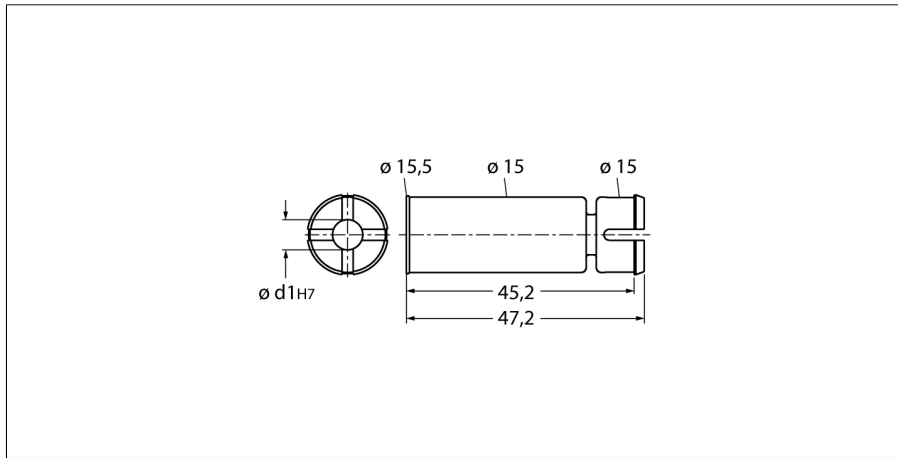

Вкладыш
Для энкодеров с полым валом
RSA-5

- Вкладыш для энкодеров с полым валом □ 15 мм
- Электрическая и температурная изоляция энкодера.
- Уменьшение диаметра полого вала до □ 12 мм
- Материал: Пластмасса
- Диапазон температур -40...+115 °C

Тип	RSA-5
Идент. №	1544669
Материал корпуса	Пластмасса
укомплектованное количество	1