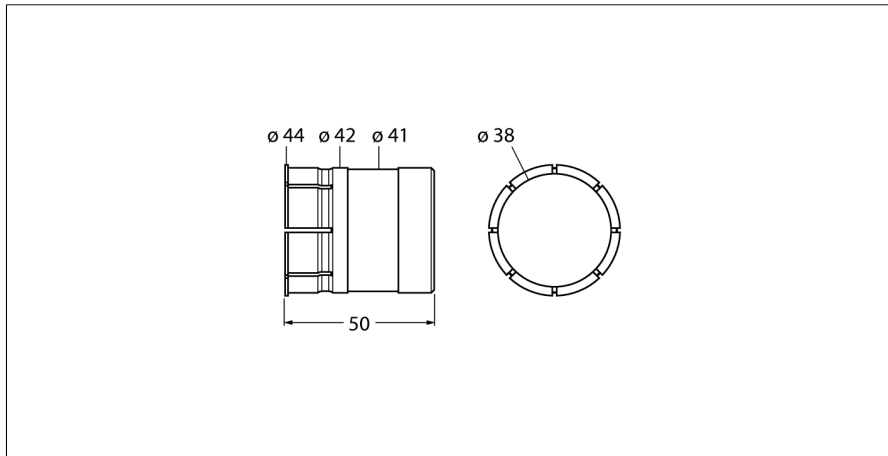

Вкладыш Для энкодеров с полым валом RSA-7

- Пломба для энкодеров с полым валом □ 38 мм
- Термическая и электрическая изоляция энкодера
- Уменьшение диаметра полого вала до □ 12 мм
- Материал: Пластмасса
- Диапазон температур -40...+115 °C

Тип	RSA-7
Идент. №	1544808

Материал корпуса	Пластмасса
укомплектованное количество	1