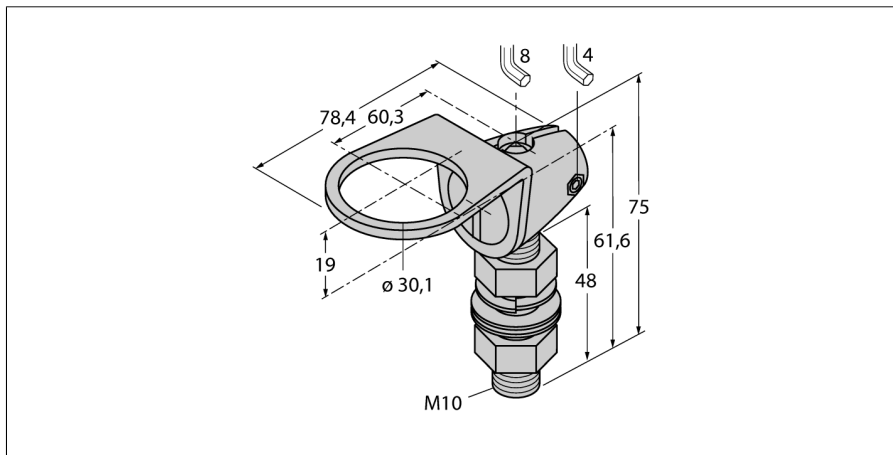

**Комплектующие для монтажа**  
**Монтажный кронштейн**  
**SMB30FAM10**

- Монтажный зажим
- Нерж. сталь
- Для резьбы 30 мм
- Резьба M10 x 1.5

|             |  |
|-------------|--|
| Тип         | SMB30FAM10   |
| Идент. №    | 3011185  |
| Конструкция | Принадлежности для цилиндров с резьбой, SMB30FAM10 |