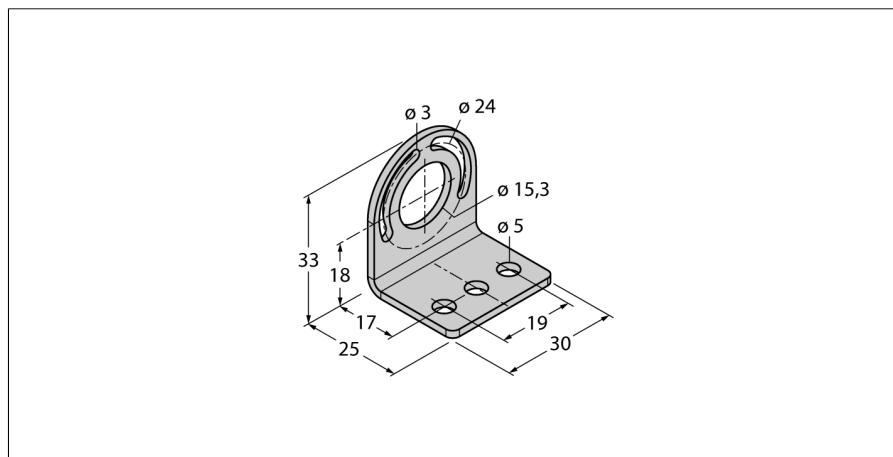

Аксессуары для монтажа
Монтажный зажим
SMBWLS28RA

Тип
Идент. №

SMBWLS28RA
3015764