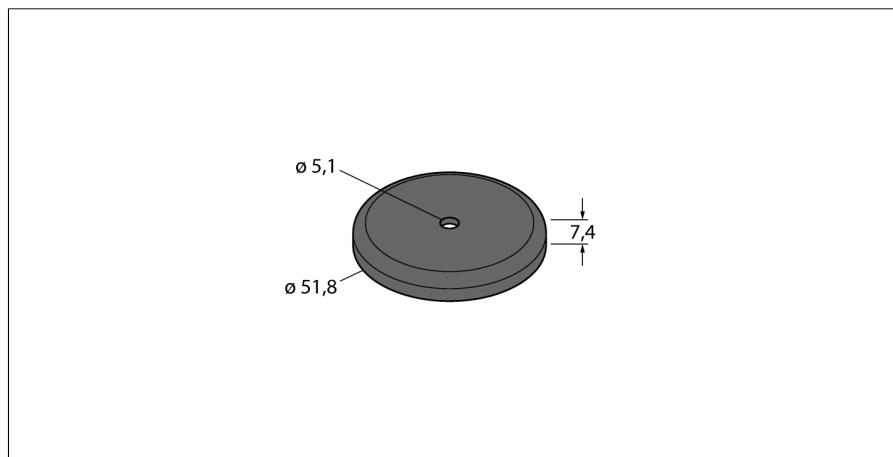

**Аксессуары для монтажа**  
**Монтажный зажим**  
**SMBWLSMAG**

- Магнитный кронштейн для серии WLS28
- Простое крепление к металлическим поверхностям
- Нагрузка до 15 кг
- В комплекте два магнитных кронштейна, два винта и две гайки с пружинными шайбами.

Тип	SMBWLSMAG
Идент. №	3019574

Материал корпуса	Металл
------------------	--------