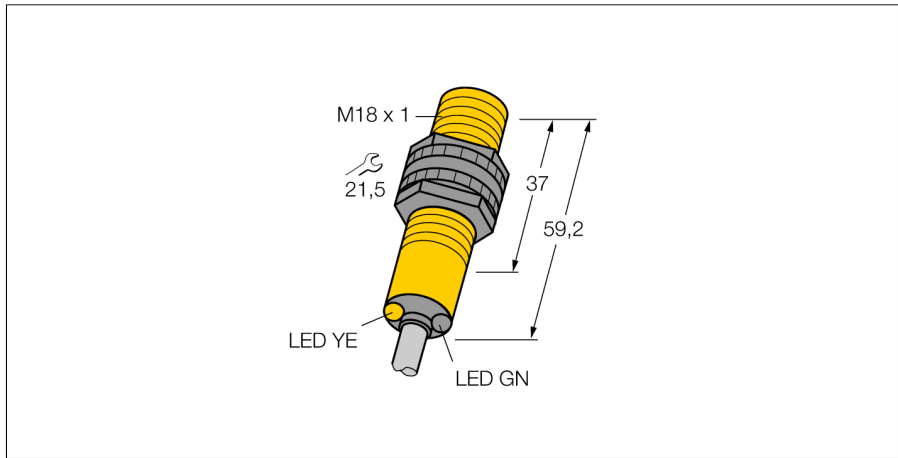

Фотоэлектрический датчик диффузионный датчик S18SP6D

- Кабель, 2 м
- Степень защиты IP67
- Температура окружающей среды: -40...+70 °C
- Выбор режима работы на свет/на темноту с функцией оповещения
- Рабочее напряжение: 10...30 В =
- Переключающий выход PNP, НО/НЗ

Схема подключения

Принцип действия

Излучатель и приемник встроены в один корпус. Отражение света от мишени детектируется и переключает датчик. Т.о. диапазон чувствительности датчиков сильно зависит от отражательной способности мишени.

Коэффициент усиления

Зависимость коэффициента усиления от расстояния

Тип	S18SP6D
Идент. №	3029410
Тип источника света	ИК
Длина волны	880 нм
Диапазон	0...100 мм
Температура окружающей среды	-40...+70 °C
Рабочее напряжение	10...30 В =
Ток холостого хода I₀	≤ 25 мА
Защита от короткого замыкания	да/ Циклический
Защита от обратной полярности	да
Выходная функция	Программируемое подключение, PNP
Частота переключения	≤ 160 Гц
Задержка готовности	≤ 100 мс
Задержка готовности	≤ 100 мс
Размыкание при превышении тока	> 220 мА
Approvals	CE, UL, CSA
Конструкция	Цилиндр с резьбой, S18
Размеры	59.2 мм мм
Диаметр корпуса	18 мм
Материал корпуса	Пластмасса, PBT
Линза	пластмасса, акрил
Электрическое подключение	Кабели, ПВХ
Длина кабеля	2 м
Поперечное сечение кабеля	4x0.5 мм ²
Степень защиты	IP67 / IP69K
Специальные характеристики	Герметизированный
Индикатор рабочего напряжения	светодиод, зел.
Индикация состояния переключения	светодиод, желтый
Индикация ошибки	светодиод зел. блики
Индикация коэффициента усиления	светодиод
Авария	светодиод желтый блики

**Фотоэлектрический датчик
диффузионный датчик
S18SP6D**

Аксессуары

Наименование	Идент. №		Чертеж с размерами
SMB18A	3033200	Кронштейн, прямоугольный, нерж. сталь, для датчиков с резьбой 18 мм	
SMB18AFAM10	3012558	Монтажный кронштейн, VA 1.4401, для резьбы M10 x 1.5, длина резьбы 18 мм	
SMB3018SC	3053952	Монтажный кронштейн, ПБТ черный, для датчиков с резьбой 18 мм	
SMBAMS18P	3073134	Монтажный кронштейн, нерж. сталь, для датчиков с резьбой 18 мм	