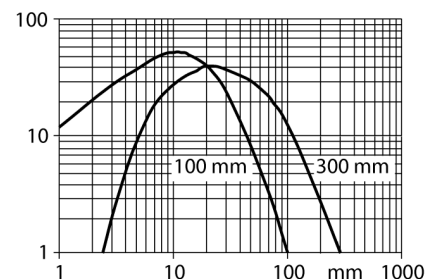

Схема подключения

Принцип действия

Излучатель и приемник встроены в один корпус. Отражение света от мишени детектируется и переключает датчик. Т.о. диапазон чувствительности датчиков сильно зависит от отражательной способности мишени.

Коэффициент усиления

Зависимость коэффициента усиления от расстояния

Тип	S18SP6D
Идент. №	3029410
Тип источника света	ИК
Длина волны	880 нм
Диапазон	0...100 мм
Температура окружающей среды	-40...+70 °C
Рабочее напряжение	10...30 В =
Ток холостого хода I₀	≤ 25 мА
Защита от короткого замыкания	да/ Циклический
Защита от обратной полярности	да
Выходная функция	Программируемое подключение, PNP
Частота переключения	≤ 160 Гц
Задержка готовности	≤ 100 мс
Задержка готовности	≤ 100 мс
Размыкание при превышении тока	> 220 мА
Approvals	CE, UL, CSA
Конструкция	Цилиндр с резьбой, S18
Размеры	59.2 мм мм
Диаметр корпуса	18 мм
Материал корпуса	Пластмасса, PBT
Линза	пластмасса, акрил
Электрическое подключение	Кабели, ПВХ
Длина кабеля	2 м
Поперечное сечение кабеля	4x0.5 мм ²
Степень защиты	IP67 / IP69K
Специальные характеристики	Герметизированный
Индикатор рабочего напряжения	светодиод, зел.
Индикация состояния переключения	светодиод, желтый
Индикация ошибки	светодиод зел. блики
Индикация коэффициента усиления	светодиод
Авария	светодиод желтый блики