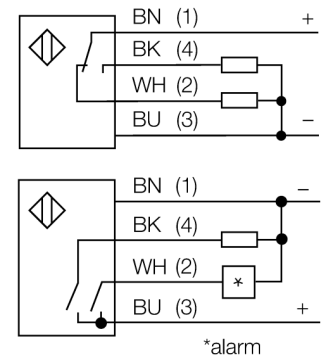

Фотоэлектрический датчик диффузионный датчик S18SP6D

- Кабель, 2 м
- Степень защиты IP67
- Температура окружающей среды: -40...+70 °C
- Выбор режима работы на свет/на темноту с функцией оповещения
- Рабочее напряжение: 10...30 В =
- Переключающий выход PNP, НО/НЗ

Схема подключения

Принцип действия

Излучатель и приемник встроены в один корпус. Отражение света от мишени детектируется и переключает датчик. Т.о. диапазон чувствительности датчиков сильно зависит от отражательной способности мишени.

Коэффициент усиления

Зависимость коэффициента усиления от расстояния

Тип	S18SP6D
Идент. №	3029410
Тип источника света	ИК
Длина волны	880 нм
Диапазон	0...100 мм
Температура окружающей среды	-40...+70 °C
Рабочее напряжение	10...30 В =
Ток холостого хода I₀	≤ 25 мА
Защита от короткого замыкания	да/ Циклический
Защита от обратной полярности	да
Выходная функция	Программируемое подключение, PNP
Частота переключения	≤ 160 Гц
Задержка готовности	≤ 100 мс
Задержка готовности	≤ 100 мс
Размыкание при превышении тока	> 220 мА
Approvals	CE, UL, CSA
Конструкция	Цилиндр с резьбой, S18
Размеры	59.2 мм мм
Диаметр корпуса	18 мм
Материал корпуса	Пластмасса, PBT
Линза	пластмасса, акрил
Электрическое подключение	Кабели, ПВХ
Длина кабеля	2 м
Поперечное сечение кабеля	4x0.5 мм ²
Степень защиты	IP67 / IP69K
Специальные характеристики	Герметизированный
Индикатор рабочего напряжения	светодиод, зел.
Индикация состояния переключения	светодиод, желтый
Индикация ошибки	светодиод зел. блики
Индикация коэффициента усиления	светодиод
Авария	светодиод желтый блики

**Фотоэлектрический датчик
диффузионный датчик
S18SP6D**

Аксессуары

Наименование	Идент. №		Чертеж с размерами
SMB18A	3033200	Кронштейн, прямоугольный, нерж. сталь, для датчиков с резьбой 18 мм	
SMB18AFAM10	3012558	Монтажный кронштейн, VA 1.4401, для резьбы M10 x 1.5, длина резьбы 18 мм	
SMB3018SC	3053952	Монтажный кронштейн, ПБТ черный, для датчиков с резьбой 18 мм	
SMBAMS18P	3073134	Монтажный кронштейн, нерж. сталь, для датчиков с резьбой 18 мм	