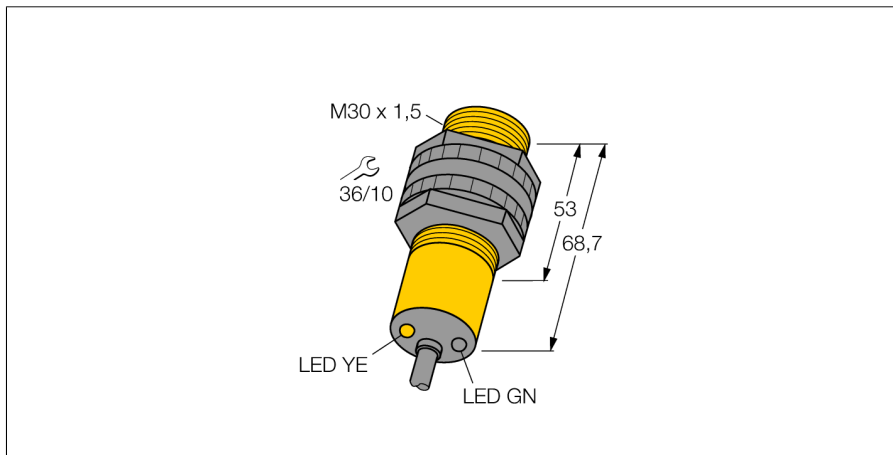

Фотоэлектрический датчик диффузионный датчик с фиксированным подавлением фона S30SP6FF200

- Кабель, 2 м
- Степень защиты IP67
- Температура окружающей среды: -40...+70 °C
- Рабочее напряжение: 10...30 В =
- Переключающий выход PNP, НО/НЗ

Схема подключения

Принцип действия

Излучатель и приемник встроены в один корпус. Отражение света от мишени детектируется и переключает датчик. Т.о. диапазон чувствительности датчиков сильно зависит от отражательной способности мишени.

Кoeffициент усиления

Зависимость коэффициента усиления от расстояния

Тип	S30SP6FF200
Идент. №	3032330
Функция	диффузионный датчик с фиксированным подавлением фона
Тип источника света	ИК
Длина волны	880 нм
Диапазон	0...200 мм
Температура окружающей среды	-40...+70 °C
Рабочее напряжение	10...30 В =
Ток холостого хода I ₀	≤ 35 мА
Защита от короткого замыкания	да/ Циклический
Защита от обратной полярности	да
Выходная функция	Программируемое подключение, PNP
Частота переключения	≤ 160 Гц
Задержка готовности	≤ 100 мс
Задержка готовности	≤ 100 мс
Размыкание при превышении тока	> 220 мА
Approvals	CE, UL, CSA
Конструкция	Цилиндр с резьбой, S30
Размеры	68.7 мм мм
Диаметр корпуса	30 мм
Материал корпуса	Пластмасса, PBT
Линза	пластмасса, акрил
Электрическое подключение	Кабели, ПВХ
Длина кабеля	2 м
Поперечное сечение кабеля	4x0.5 мм ²
Степень защиты	IP67
Средняя наработка до отказа	448лет в соответствии с SN 29500-(Изд. 99) 40 °C
Специальные характеристики	Герметизированный
Индикатор рабочего напряжения	светодиод, зел.
Индикация состояния переключения	светодиод, желтый
Индикация ошибки	светодиод зел. блики
Индикация коэффициента усиления	светодиод
Авария	светодиод желтый блики