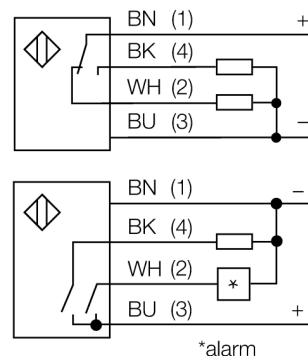

Фотоэлектрический датчик диффузионный датчик с фиксированным подавлением фона S30SP6FF200

- Кабель, 2 м
- Степень защиты IP67
- Температура окружающей среды: -40...+70 °C
- Рабочее напряжение: 10...30 В =
- Переключающий выход PNP, НО/НЗ

Схема подключения

Принцип действия

Излучатель и приемник встроены в один корпус. Отражение света от мишени детектируется и переключает датчик. Т.о. диапазон чувствительности датчиков сильно зависит от отражательной способности мишени.

Кoeffициент усиления

Зависимость коэффициента усиления от расстояния

Тип	S30SP6FF200
Идент. №	3032330
Функция	диффузионный датчик с фиксированным подавлением фона
Тип источника света	ИК
Длина волны	880 нм
Диапазон	0...200 мм
Температура окружающей среды	-40...+70 °C
Рабочее напряжение	10...30 В =
Ток холостого хода I ₀	≤ 35 мА
Защита от короткого замыкания	да/ Циклический
Защита от обратной полярности	да
Выходная функция	Программируемое подключение, PNP
Частота переключения	≤ 160 Гц
Задержка готовности	≤ 100 мс
Задержка готовности	≤ 100 мс
Размыкание при превышении тока	> 220 мА
Approvals	CE, UL, CSA
Конструкция	Цилиндр с резьбой, S30
Размеры	68.7 мм мм
Диаметр корпуса	30 мм
Материал корпуса	Пластмасса, PBT
Линза	пластмасса, акрил
Электрическое подключение	Кабели, ПВХ
Длина кабеля	2 м
Поперечное сечение кабеля	4x0.5 мм ²
Степень защиты	IP67
Средняя наработка до отказа	448лет в соответствии с SN 29500-(Изд. 99) 40 °C
Специальные характеристики	Герметизированный
Индикатор рабочего напряжения	светодиод, зел.
Индикация состояния переключения	светодиод, желтый
Индикация ошибки	светодиод зел. блики
Индикация коэффициента усиления	светодиод
Авария	светодиод желтый блики