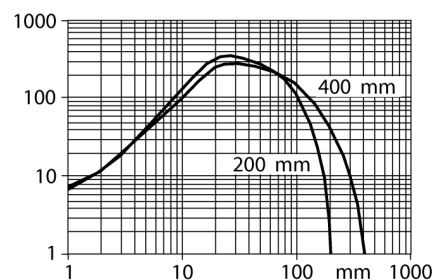

Схема подключения

Принцип действия

Излучатель и приемник встроены в один корпус. Отражение света от мишени детектируется и переключает датчик. Т.о. диапазон чувствительности датчиков сильно зависит от отражательной способности мишени.

Кoeffициент усиления

Зависимость коэффициента усиления от расстояния

Тип	S30SP6FF200
Идент. №	3032330
Функция	диффузионный датчик с фиксированным подавлением фона
Тип источника света	ИК
Длина волны	880 нм
Диапазон	0...200 мм
Температура окружающей среды	-40...+70 °C
Рабочее напряжение	10...30 В =
Ток холостого хода I ₀	≤ 35 мА
Защита от короткого замыкания	да/ Циклический
Защита от обратной полярности	да
Выходная функция	Программируемое подключение, PNP
Частота переключения	≤ 160 Гц
Задержка готовности	≤ 100 мс
Задержка готовности	≤ 100 мс
Размыкание при превышении тока	> 220 мА
Approvals	CE, UL, CSA
Конструкция	Цилиндр с резьбой, S30
Размеры	68.7 мм мм
Диаметр корпуса	30 мм
Материал корпуса	Пластмасса, PBT
Линза	пластмасса, акрил
Электрическое подключение	Кабели, ПВХ
Длина кабеля	2 м
Поперечное сечение кабеля	4x0.5 мм ²
Степень защиты	IP67
Средняя наработка до отказа	448лет в соответствии с SN 29500-(Изд. 99) 40 °C
Специальные характеристики	Герметизированный
Индикатор рабочего напряжения	светодиод, зел.
Индикация состояния переключения	светодиод, желтый
Индикация ошибки	светодиод зел. блики
Индикация коэффициента усиления	светодиод
Авария	светодиод желтый блики