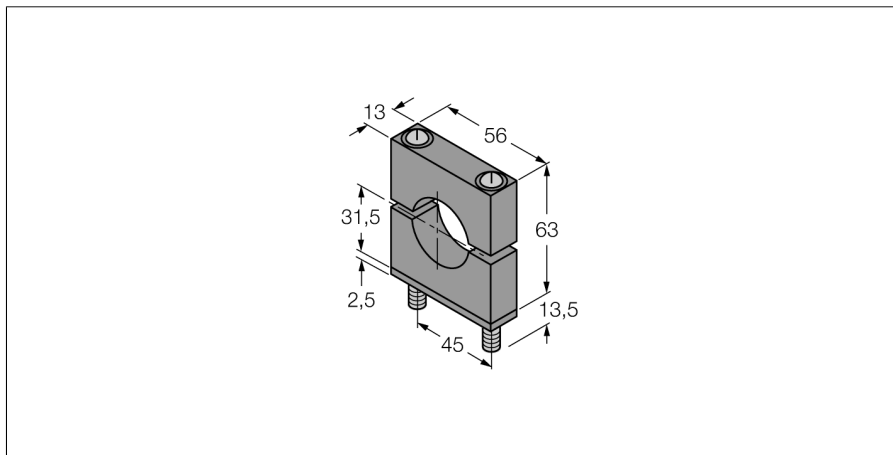

## Комплектующие для монтажа Монтажный кронштейн SMB30C

- M30 диаметр кабеля
- Для датчиков с резьбой 30 мм

Тип	SMB30C
Идент. №	3032636
Конструкция	Принадлежности для цилиндров с резьбой