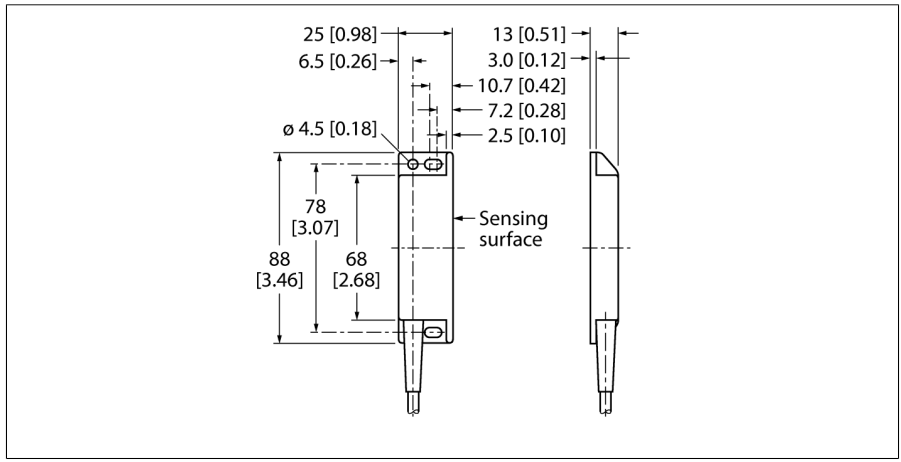

Безопасность персонала

Магнитный аварийный выключатель

SI-MAG1SM

- 1 НЗ выход сигнала безопасности
- 1 вспомогательный НО контакт

Тип	SI-MAG1SM
Идент. №	3046989
Функция	Аварийный выключатель
Температура окружающей среды	-5...+70 °C
Конструкция	Прямоугольный
Скорость переключения	60 /мин.
Механический срок службы	3 * 10 ⁶ Циклы переключения
Электрическое подключение	Кабели, Без оконцовки
Степень защиты	IP67
Специальные характеристики	Для промывки под давлением