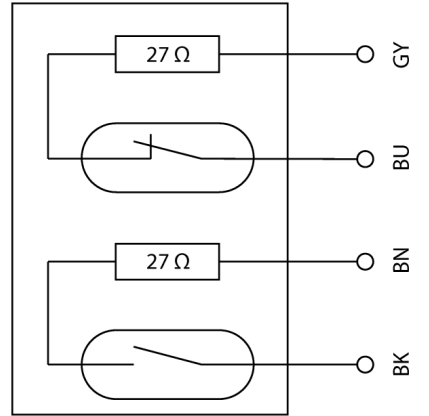

Безопасность персонала

Магнитный аварийный выключатель

SI-MAG1SM

- 1 НЗ выход сигнала безопасности
- 1 вспомогательный НО контакт

Тип	SI-MAG1SM
Идент. №	3046989
Функция	Аварийный выключатель
Температура окружающей среды	-5...+70 °C
Конструкция	Прямоугольный
Скорость переключения	60 /мин.
Механический срок службы	3 * 10 ⁶ Циклы переключения
Электрическое подключение	Кабели, Без оконцовки
Степень защиты	IP67
Специальные характеристики	Для промывки под давлением