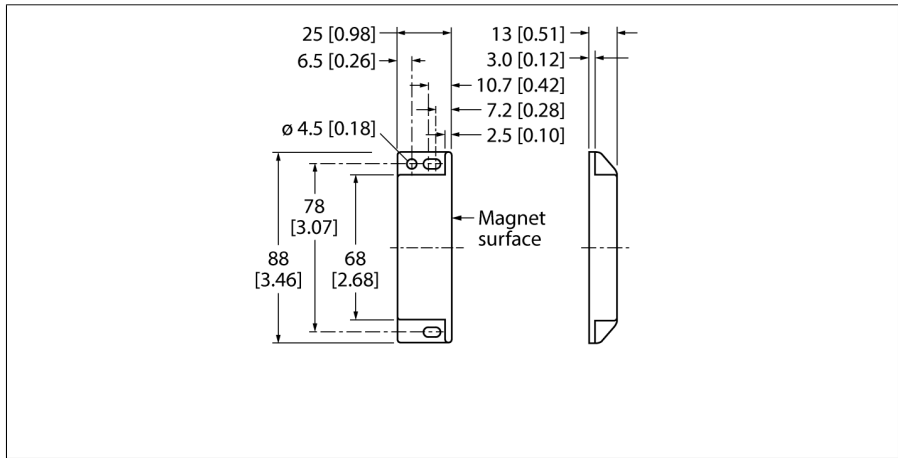

Безопасность персонала
Магнитный аварийный выключатель
SI-MAG1MM

■ Кодирующий магнит

Тип	SI-MAG1MM
Идент. №	3046990
Функция	Аварийный выключатель
Температура окружающей среды	-5...+70 °C
Конструкция	Прямоугольный
Степень защиты	IP67
Специальные характеристики	Для промывки под давлением