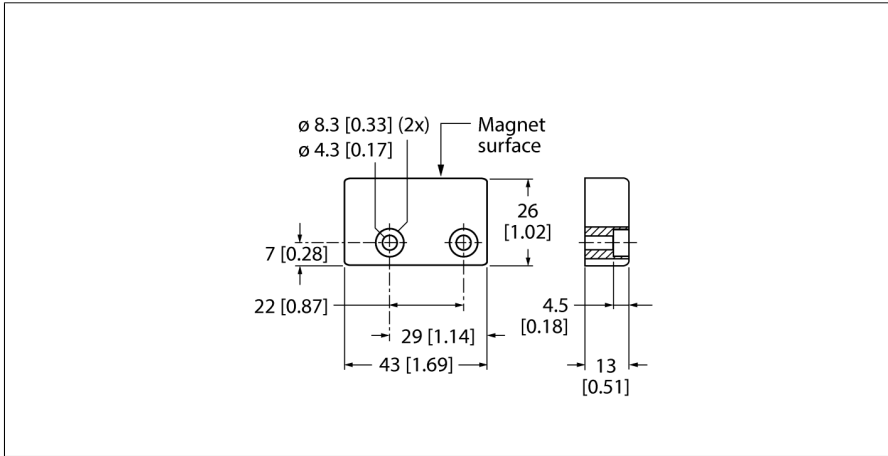

Безопасность персонала
Магнитный аварийный выключатель
SI-MAG2MM

■ Кодирующий магнит

Тип	SI-MAG2MM
Идент. №	3046992
Функция	Аварийный выключатель
Температура окружающей среды	-5...+70 °C
Конструкция	Прямоугольный
Степень защиты	IP67
Специальные характеристики	Для промывки под давлением